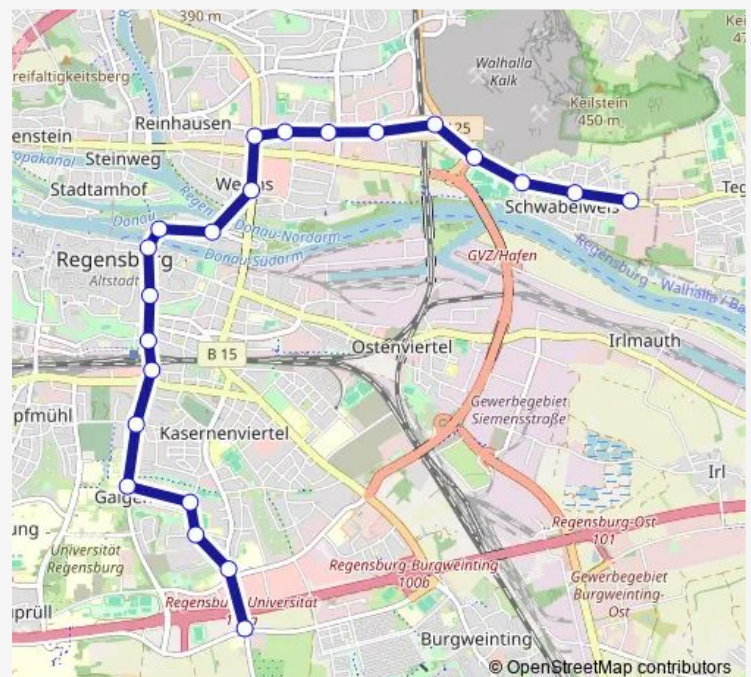

Regensburg Hbf

Dachauplatz

Haus der Bayerischen Geschichte

Eiserne Brücke

Wöhrdstraße

Weichs/Dez

Donaustauer Straße

Weichser Weg

Vilsstraße/Gewerbepark

Route schedule

Burgw. Garbenstraße — Schwabelweis Heyden

Monday 05:12-19:15

Tuesday 05:12-19:15

Wednesday 05:12-19:15

Thursday 05:12-19:15

Friday 05:12-19:15

Saturday —

Sunday —

Route info

Direction: Burgw. Garbenstraße

Stops: 27

Trip Duration: 0 hour 34 min

Gewerbepark/Donau-Arena

Kalkwerk

Baseball-Stadion

Schwabelweiser Kirchstr.

Regensburg Fleischmannstraße

Schwabelweis Heyden

Direction

Schwabelweis Heyden — Jahnstadion Regensburg

22 stops

[Open route schedule](#)