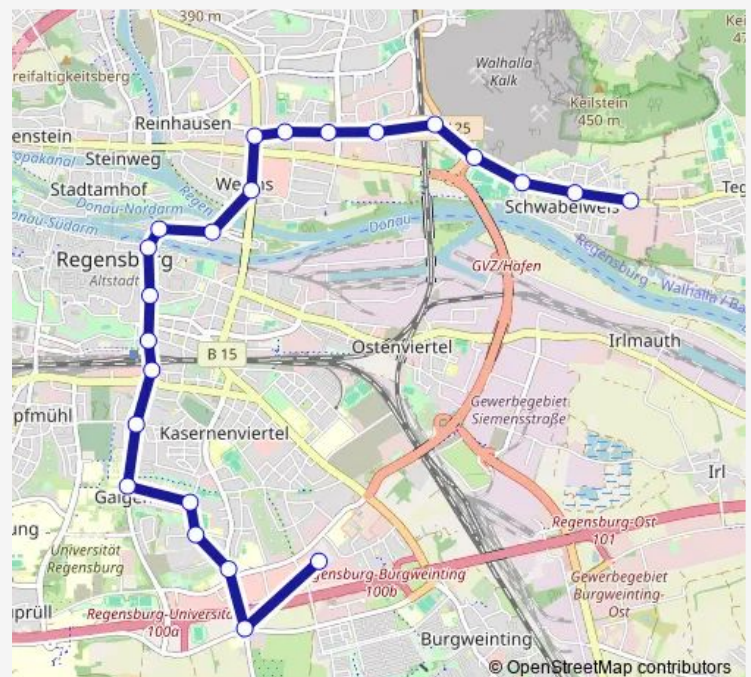

Regensburg Hbf

Dachauplatz

Haus der Bayerischen Geschichte

Eiserne Brücke

Wöhrdstraße

Weichs/Dez

Donaustauer Straße

Weichser Weg

### Route schedule

Burgw. Garbenstraße — Schwabelweis Heyden

Monday 05:12-07:09

Tuesday 05:12-07:09

Wednesday 05:12-07:09

Thursday 05:12-07:09

Friday 05:12-07:09

Saturday —

### Route info

Direction: Burgw. Garbenstraße

Stops: 27

Trip Duration: 0 hour 39 min

Gewerbepark/Donau-Arena

Kalkwerk

Baseball-Stadion

Schwabelweiser Kirchstr.