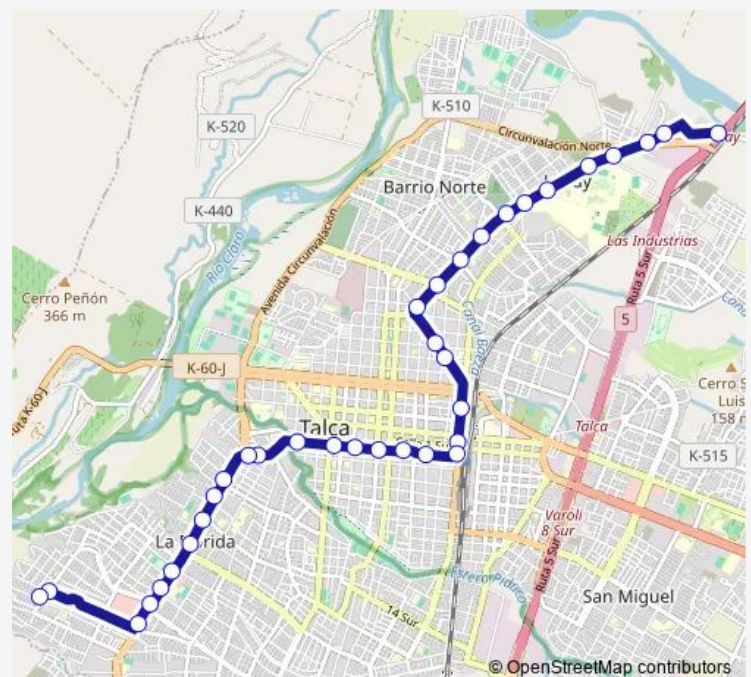

### Route schedule

Terminal / Calle 21 Pte — Terminal de Buses Linea 5

Monday 06:00-22:00

Tuesday 06:00-22:00

Wednesday 06:00-22:00

Thursday 06:00-22:00

Friday 06:00-22:00

Saturday 06:00-22:00

### Route info

Direction: Terminal / Calle 21 Pte

Stops: 36

Trip Duration: 0 hour 31 min

Dos Sur / 10 Oriente

Once Oriente / Estación de Tren Talca

Once Oriente / Uno Sur

Once Oriente / Dos Nte

Ruta 118 / Estadio Universidad de Talca

Ruta 118 / Ruta 5

Terminal de Buses Linea 5

## Route info

Direction: Terminal de Buses Linea 5

Stops: 35

Trip Duration: 0 hour 29 min

Colin / Caracas

Colin / Los Maitenes

Colin / Los Boldos

Colin / 19 Sur