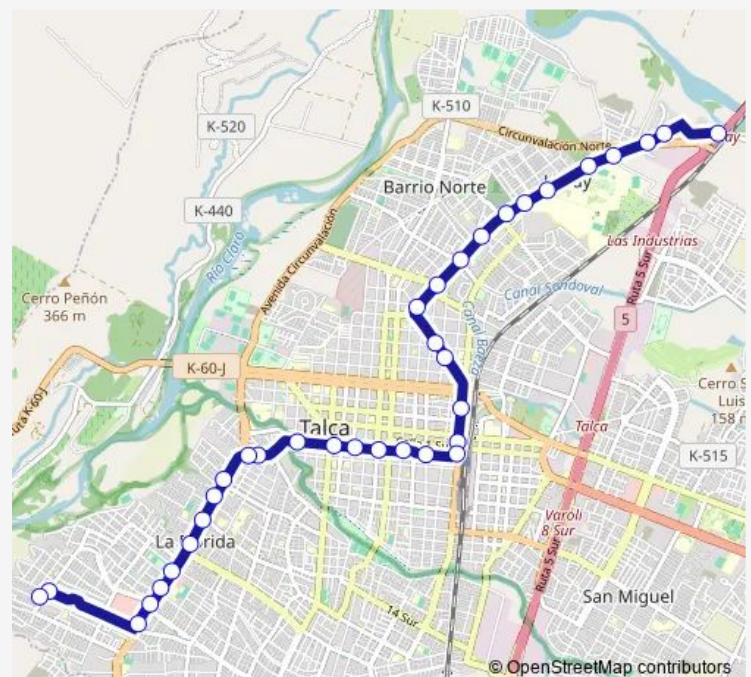

Saturday 06:00-22:00

Sunday 06:00-22:00

Route info

Direction: Terminal / Calle 21 Pte

Stops: 36

Trip Duration: 0 hour 31 min

Dos Sur / 10 Oriente

Once Oriente / Estación de Tren Talca

Avenida Lircay / Teletón

Av. Lircay / Universidad de Talca

Ruta 118 / Estadio Universidad de Talca

Ruta 118 / Ruta 5

Terminal de Buses Linea 5

Direction

Terminal de Buses Linea 5 — Terminal / Calle 21 Pte

35 stops

[Open route schedule](#)

Terminal de Buses Linea 5

I - Ruta 118

Acceso Norte Talca / Cruce Ruta 5

Ruta 118

Ruta 118 / Estadio Universidad de Talca

Av. Lircay / Veintiuno y Medio Norte

Avenida Lircay / teletón

Friday 06:00-21:40

Saturday 06:00-21:40

Sunday 06:00-21:40

Route info

Direction: Terminal de Buses Linea 5

Stops: 35

Trip Duration: 0 hour 29 min

Colin / Caracas