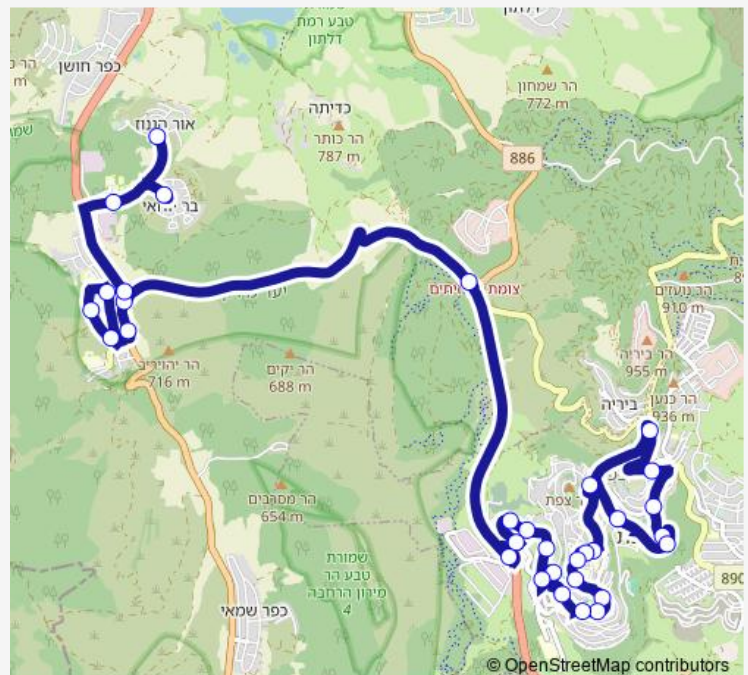

Saturday 21:50-23:30

Sunday 01:00-23:30

Route info

Direction: אור הגנוז מרכז

Stops: 35

Trip Duration: 0 hour 38 min

שפרינצק/קרן היסוד

חיים וייצמן/הרצל

Saturday 21:00-22:40

Sunday 00:15-22:40

Route info

Direction: ת. מרכזית צפת/רציפים

Stops: 32

Trip Duration: 0 hour 37 min

מירון 1

מזכירות