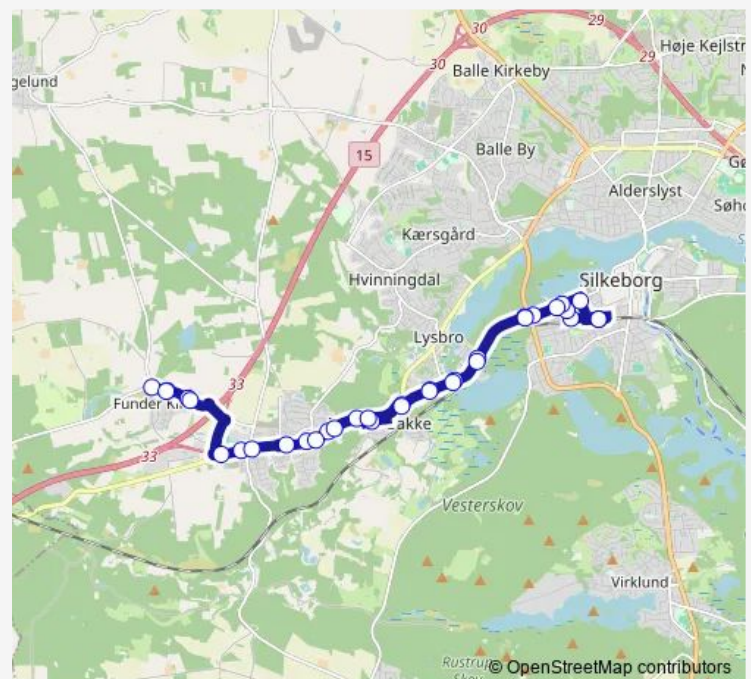

Funder Kirkebyv./Funder Kirkevej (Silkeborg Kom)

Route schedule

Silkeborg Trafikterminal — Silkeborg Trafikterminal

Monday 06:00-22:25

Tuesday 06:00-22:25

Wednesday 06:00-22:25

Thursday 06:00-22:25

Friday 06:00-22:25

Saturday 08:25-22:25

Sunday 08:25-21:25

Route info

Direction: Silkeborg Trafikterminal

Stops: 34

Trip Duration: 0 hour 37 min

Funder Kirkevej/Skærskovhedevej (Silkeborg)

Funder Skolevej/Skærskovhedevej (Silkeborg Kom)

Funder Tværevej/Funder Bakke (Silkeborg Kom)

Funder Bakke (Silkeborg Kom)

Ærøvej/Funder Bakke (Silkeborg Kom)

Funder Bakke/Herningvej (Silkeborg Kom)

Funderholmevej/Herningvej (Silkeborg Kom)

Lysbrogade/Herningvej (Silkeborg Kom)