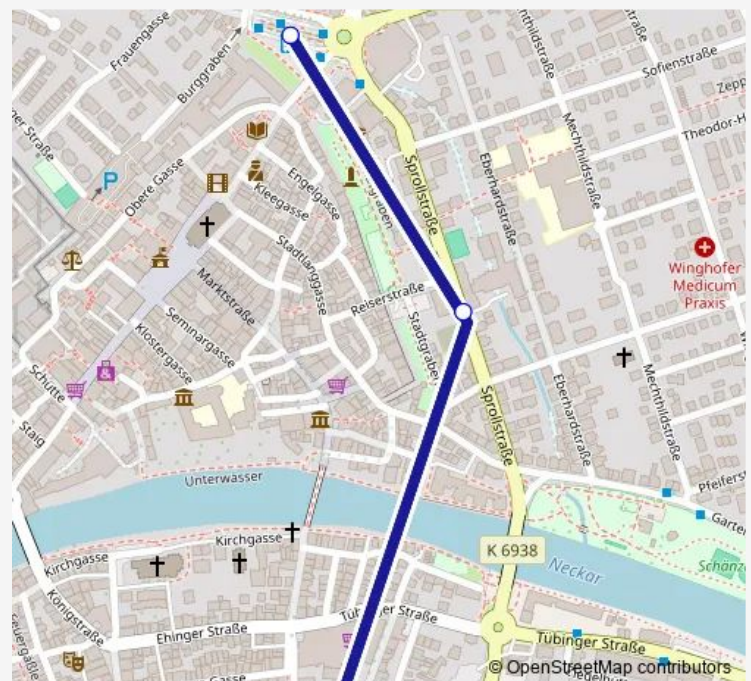

Direction

Rottenburg E.-Bolz-Platz — Rottenburg Bahnhof

11 stops

[Open route schedule](#)

Rottenburg E.-Bolz-Platz

Rottenburg Sprollstraße

Rottenburg Bahnhof

Rottenburg La-Bienne-Weg

Rottenburg Schadenweilerstr.

Rottenburg Erasmusstraße

Rottenburg Wendelinusweg

Rottenburg Dätzweg

Rottenburg Klausenfriedhof

Rottenburg Bahnübergang

Rottenburg Bahnhof

Route schedule

Route info

Direction: Rottenburg E.-Bolz-Platz

Stops: 11

Trip Duration: 0 hour 20 min

Direction

Rottenburg E.-Bolz-Platz — Rottenburg Bahnhof

15 stops

[Open route schedule](#)

Rottenburg E.-Bolz-Platz

Rottenburg Sprollstraße

Rottenburg Bahnhof

Rottenburg Dätzweg

Rottenburg Wendelinusweg

Rottenburg Erasmusstraße

Rottenburg Schadenweilerstr.

Rottenburg Schadenweilerhof