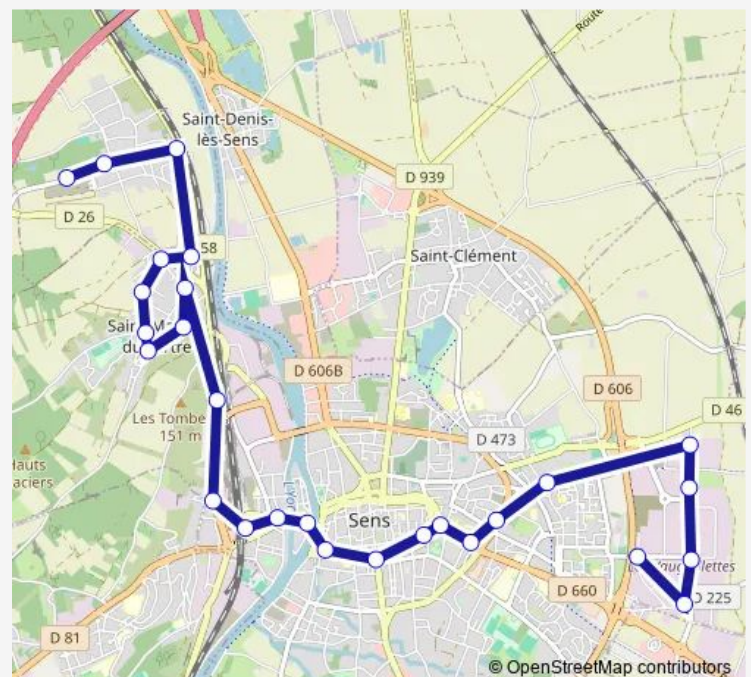

Saint-Maurice

Vauban

Gare SnCF

C/C Ouest

Voulx

Jules Ferry

Chaudron

Caves

Saturday —

Sunday —

Route info

Direction: Zone Industrielle

Stops: 27

Trip Duration: 0 hour 44 min

Louise Michel

Saint-Martin Midi

Saint-Martin Colonnes

La Fontaine

Courtois Ecole

Les Bordes

Direction

Les Bordes — Zone Industrielle

27 stops

[Open route schedule](#)

Les Bordes

Courtois Ecole

La Fontaine

Saint-Martin Colonne

Saint-Martin Midi

Louise Michel

Grande Rue

Caves