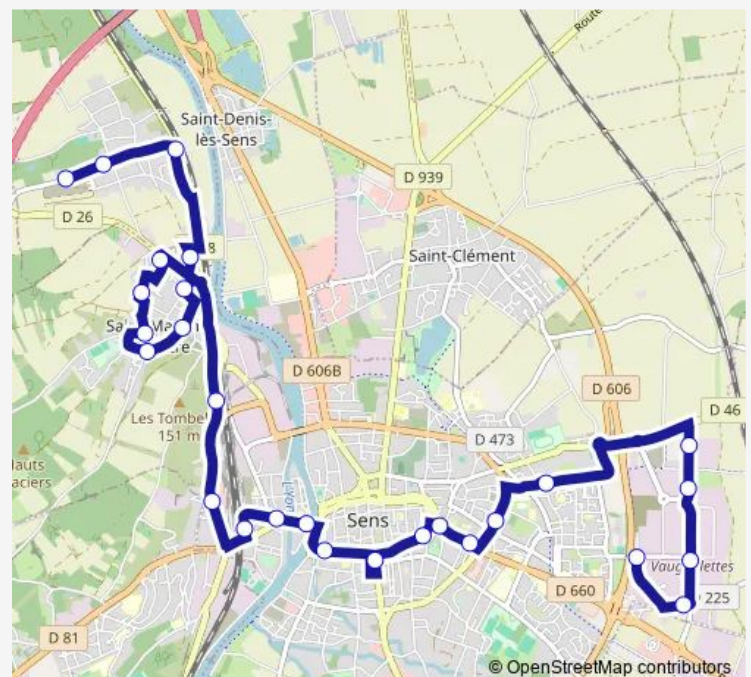

Grande Rue

Route schedule

Zone Industrielle — Les Bordes

Monday 12:05-18:07

Tuesday 12:05-18:07

Wednesday 12:05-18:07

Thursday 12:05-18:07

Friday 12:05-18:07

Saturday —

Sunday —

Route info

Direction: Zone Industrielle

Stops: 27

Trip Duration: 0 hour 44 min

5 — Courtois sur Yonne Les Bordes - Sens Z.I.

Louise Michel

Saint-Martin Midi

Saint-Martin Colannes

La Fontaine

Courtois Ecole

Les Bordes

Direction

Les Bordes — Zone Industrielle

27 stops

[Open route schedule](#)

Les Bordes

Courtois Ecole

La Fontaine

Saint-Martin Colannes

Saint-Martin Midi

Louise Michel

Grande Rue