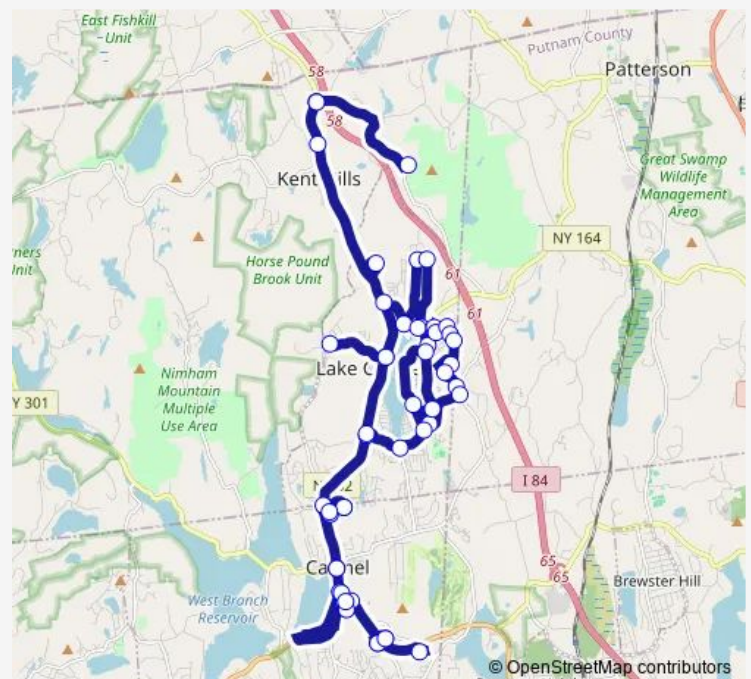

Thursday 08:00-17:00

Friday 08:00-17:00

Saturday —

Sunday —

Route info

Direction: Putnam Plaza

Stops: 53

Trip Duration: 1 hour 0 min

5 — Carmel, Kent, Lake Carmel

Rte. 52 & North Terry Hill Rd.

North Terry Hill Rd. & Putnam Dr.

Putnam Dr. & Knollcrest Rd.

Knollcrest Rd. & Longfellow Dr.

Longfellow Dr. & Rte. 311

Rte. 311 & Terry Hill Rd.

Terry Hill Rd. & Lakeshore Dr E.

O/C Lake Shore Drive E & Montrose Dr

O/C Beechmont Rd. & Montrose Dr.

O/C Beechmont Rd & Vernon Dr

O/C Vernon Dr & Woodstock Rd

O/C Echo Rd & Vernon Dr

O/C Clubhouse Dr. & Vernon Rd.