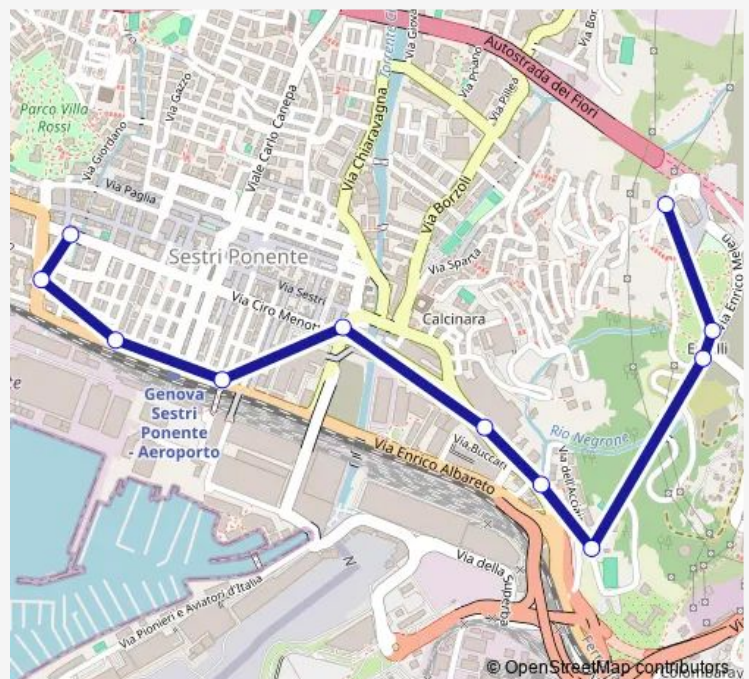

Siffredi 2/Acciaio

Siffredi 3/Calcinara

Hermada/Menotti

Puccini 1/Sestri FS Aeroporto

Puccini 2/Sestri Fs

Soliman/Cerruti

Menotti 1/Soliman

### Route schedule

Erzelli/Capolinea — Menotti 1/Soliman

Monday 07:17-19:34

Tuesday 07:17-19:34

Wednesday 07:17-19:34

Thursday 07:17-19:34

Friday 07:17-19:34

Saturday —

### Route info

Direction: Erzelli/Capolinea

Stops: 11

Trip Duration: 0 hour 12 min

■ 5 — Via di Francia - Erzelli (Polo tecnologico)

**Direction**

Menotti 1/Soliman — Erzelli/Capolinea

8 stops

[Open route schedule](#)

Menotti 1/Soliman

Biancheri/Capolinea

Puccini/Sestri FS Aeroporto

Melen 1/

Melen 2/

Melen 3/

Melen 4/Great Campus