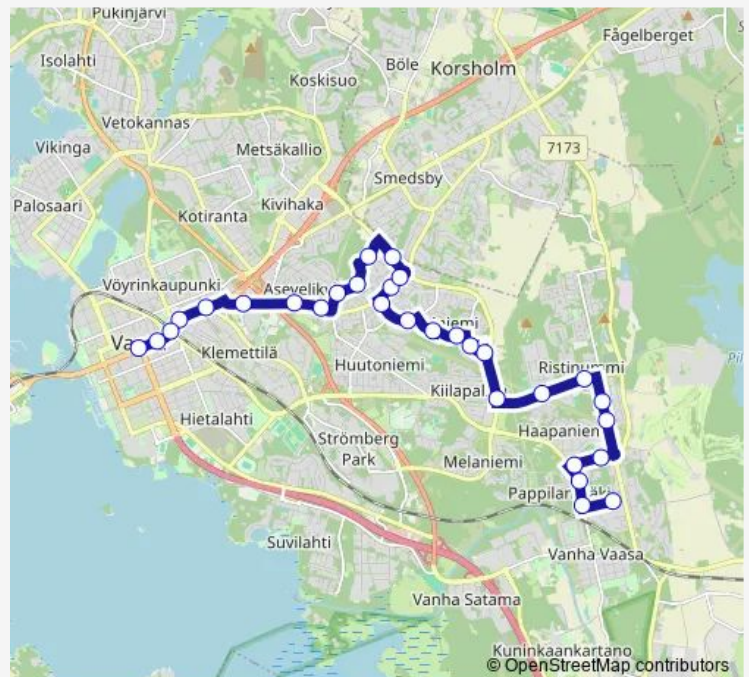

Välitie / Raivaajanpolku B

Lystitie / Palikkatie

Lystitie / Päiväkoti

Route schedule

Kråklundinkatu / Kuningattarenpolku B — Tori 1

Monday 05:55-20:40

Tuesday 05:55-20:40

Wednesday 05:55-20:40

Thursday 05:55-20:40

Friday 05:55-20:40

Saturday 09:40-20:40

Sunday 12:40-17:40

Route info

Direction: Kråklundinkatu / Kuningattarenpolku B

Stops: 30

Trip Duration: 0 hour 27 min

5 — Kråklund - Keskusta

BusMaps

Lystitie / Asevelinkylä

Sepänkyläntie / Aleksis Kiventie B

Sepänkyläntie / Simeonintie B

Sepänkyläntie / Laturintie

Sepänkyläntie / Himalajankatu

Sepänkyläntie / Olympiakatu