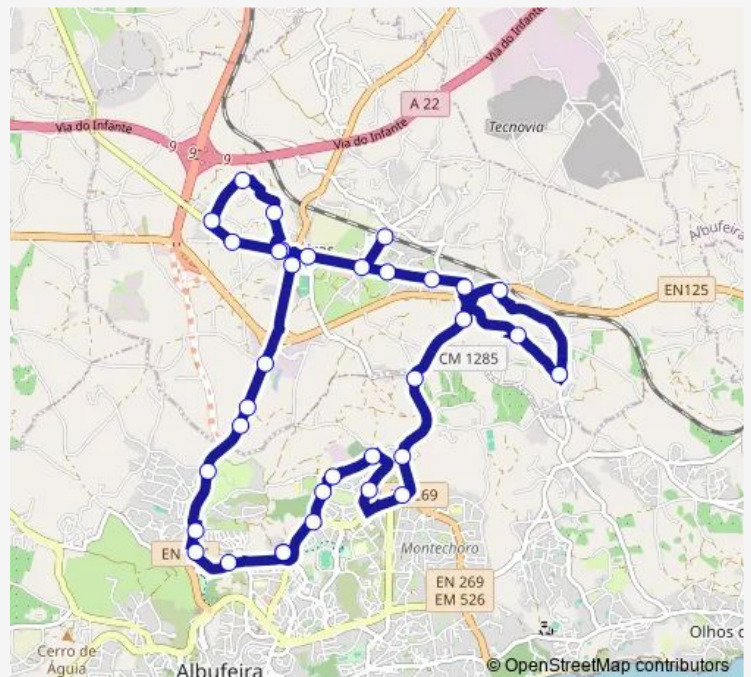

Bus 5 Circular Fontainhas (via Ferreiras)

[Go to website](#)

Direction

Terminal Rodoviário — Terminal Rodoviário

34 stops

[Open route schedule](#)

- Terminal Rodoviário
- Alto dos Calços
- Centro Saúde
- Cocheira
- Pq. Campismo
- Poço Paderne
- Alpouvar
- Vale Paraíso
- Estr. Paraíso
- Largo Ferreiras
- R. Igreja / EB Ferreiras
- R. Caçadores
- Malhada Velha
- Tomilhal
- Largo Ferreiras
- Mercado Ferreiras
- Av. 12 Julho Oeste
- Est. Ferrov. Ferreiras
- Vale Serves Oeste
- Vale Serves Este
- Av. 12 Julho Este

Route schedule

Terminal Rodoviário — Terminal Rodoviário

Monday	06:30-22:47
Tuesday	06:30-22:47
Wednesday	06:30-22:47
Thursday	06:30-22:47
Friday	06:30-22:47
Saturday	07:00-22:47
Sunday	07:00-22:47

Route info

Direction: Terminal Rodoviário

Stops: 34

Trip Duration: 0 hour 56 min

5 — Circular Fontainhas (via Ferreiras)

Fontainhas

Cerro Alto Sul

Cerro Alto Norte

Estr. Fontainhas

Torre da Mosqueira

Brejos Norte

Brejos Sul

Qta. Brejos

Cemitério Novo

EB Sec. Albufeira

Vale Pedras - Golfe

Vale Pedras Oeste