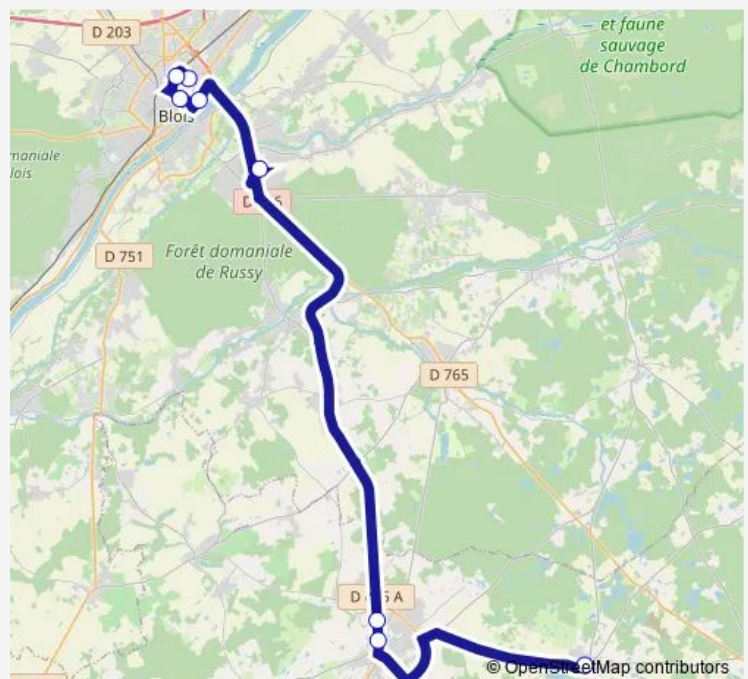

Direction

Mairie — Pôle d'Echange Scolaire

20 stops

[Open route schedule](#)

- Mairie
- A. Briand
- SnCF
- Bourg D119
- La Villatte
- Les Mangerons
- Les Gilôts
- Salle des Fêtes
- Bourg
- Contres - Rue PH Mauger
- Contres - Gendarmerie
- Les Charentaises D956
- Les Rasoirs D956
- Les Lombardes
- Bourg
- L'Allemandière
- La Coque
- Gâts de Cœur (Ctre Commercial)
- Mail Charlot
- Pôle d'Echange Scolaire

Route schedule

Mairie — Pôle d'Echange Scolaire

Monday	06:55-06:24
Tuesday	06:24
Wednesday	06:24
Thursday	06:27
Friday	06:24
Saturday	—
Sunday	—

Route info

Direction: Mairie

Stops: 20

Trip Duration: 1 hour 9 min

Direction

Centre Administratif — Bourg

8 stops

[Open route schedule](#)

Centre Administratif

Vendôme

Industrie

Erigny (ZI nord)