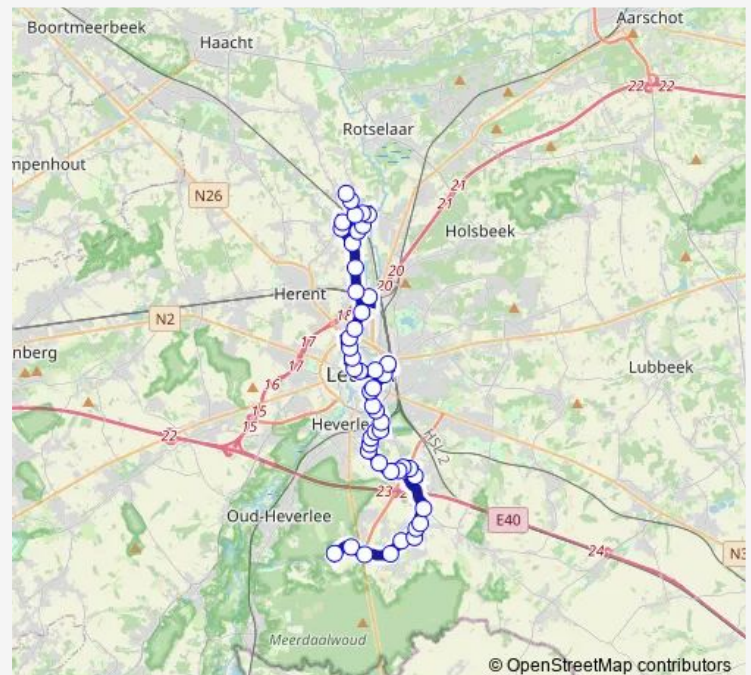

### Direction

Leuven Station perron 5 — Vaalbeek Gemeentehuis

25 stops

[Open route schedule](#)

- Leuven Station perron 5
- Leuven Kleine Gevangenis
- Leuven Campus Vesalius
- Leuven Rustoord Remy
- Leuven Parkpoort
- Heverlee Paul Van Ostaijenlaan
- Heverlee Abdij van Park
- Heverlee Pakenstraat
- Heverlee Leeuwerikenstraat
- Heverlee Kazerne (H. Hart)
- Heverlee De Hemptinne
- Heverlee Schaatsbaan
- Heverlee Ambachtenlaan
- Heverlee Sterrekes
- Haasrode Vdab
- Haasrode Ucll
- Haasrode De Wip
- Haasrode Dorp
- Haasrode Blandenstraat
- Haasrode Kerk
- Haasrode Kerkstraat

### Route schedule

Leuven Station perron 5 — Vaalbeek Gemeentehuis

Monday	16:19
Tuesday	16:19
Wednesday	—
Thursday	16:19
Friday	16:19
Saturday	—
Sunday	—

### Route info

Direction: Leuven Station perron 5

Stops: 25

Trip Duration: 0 hour 35 min

Blanden De Kouter

Blanden Lijstersstraat

Blanden Brainestraat

Vaalbeek Gemeentehuis

## Direction

Tildonk Wakkerzeel Kerk — Heverlee Kazerne (H. Hart)

40 stops

[Open route schedule](#)

Tildonk Wakkerzeel Kerk

Tildonk Wakkerzeel Spieke

Tildonk Wakkerzeel Kelfsstraat

Tildonk Wakkerzeel Kesterveldstraat