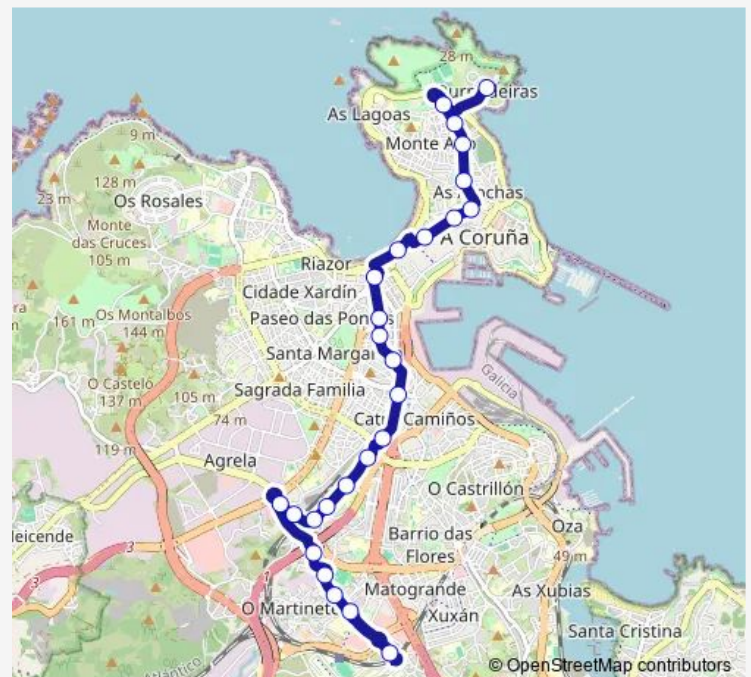

### Route info

Direction: Durmideiras, mercado

Stops: 26

Trip Duration: 0 hour 34 min

■ 5 — Durmideiras-Espacio Coruña

Aparcadoiro Lonzas

O Birloque, Bloq.6-8

A Cabana