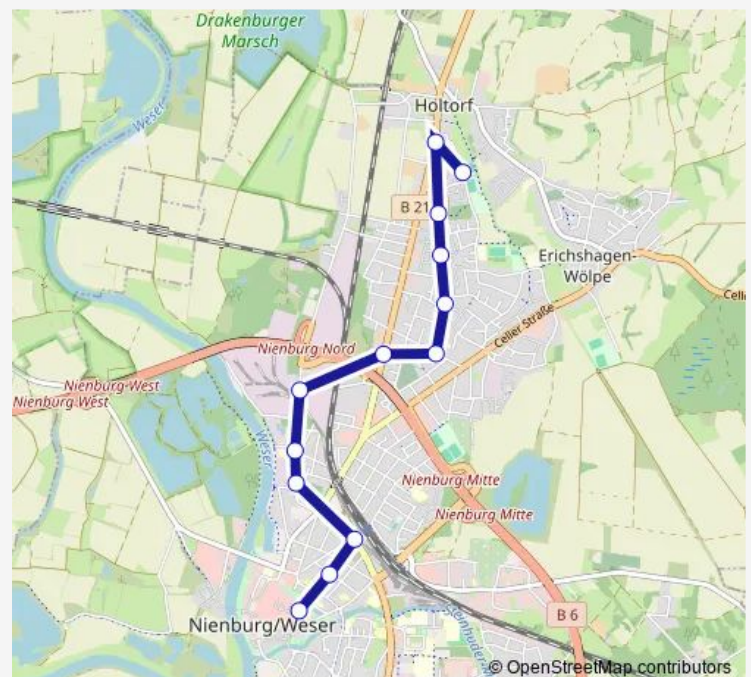

Nienburg(Weser) Bahnhof/Zob

Nienburg Agentur für Arbeit

Nienburg Nordertorschule

Nienburg Kali-Chemie

Nienburg Fichtestraße

Nienburg Holtorfer Straße

Nienburg Kleine Riede

Nienburg Ulmenweg

Nienburg Zum Wäldchen

Nienburg Holtorf Schule

Holtorf(Nienburg) Sporthalle

Route schedule

Nienburg City Treff — Holtorf(Nienburg) Sporthalle

Monday	06:05-19:05
Tuesday	06:05-19:05
Wednesday	06:05-19:05
Thursday	06:05-19:05
Friday	06:05-19:05
Saturday	08:05-15:05
Sunday	—

Route info

Direction: Nienburg City Treff

Stops: 13

Trip Duration: 0 hour 15 min

Direction

Holtorf(Nienburg) Sporthalle — Nienburg City Treff

12 stops

[Open route schedule](#)

Friday 07:00

Saturday —

Sunday —

Route info

Direction: Nienburg(Weser) Bahnhof/Zob

Stops: 25

Trip Duration: 0 hour 30 min

5 Bus time schedules and route maps are available in an offline PDF at busmaps.com. Use the busmaps.com website to see live bus times, train schedule or subway schedule, and step-by-step directions for all public transit in Nienburg