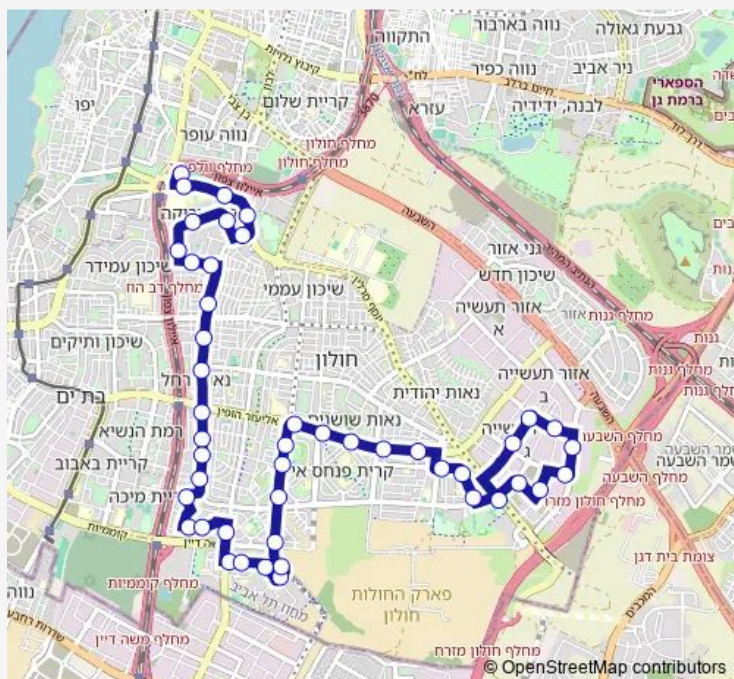

### Route schedule

תחנה תפעולית מסוף וולפסון — שדרות ירושלים/מפרץ שלמה

Monday 06:10-23:00

Tuesday 06:10-23:00

Wednesday 06:10-23:00

Thursday 06:10-23:00

Friday 06:10-14:50

Saturday —

### Route info

Direction: תחנה תפעולית מסוף וולפסון

Stops: 46

Trip Duration: 0 hour 48 min

רבינוביץ/בן גוריון

'מרכז סאדאב/רבינוביץ

רבינוביץ/היהלום

'לסקוב/רבינוביץ