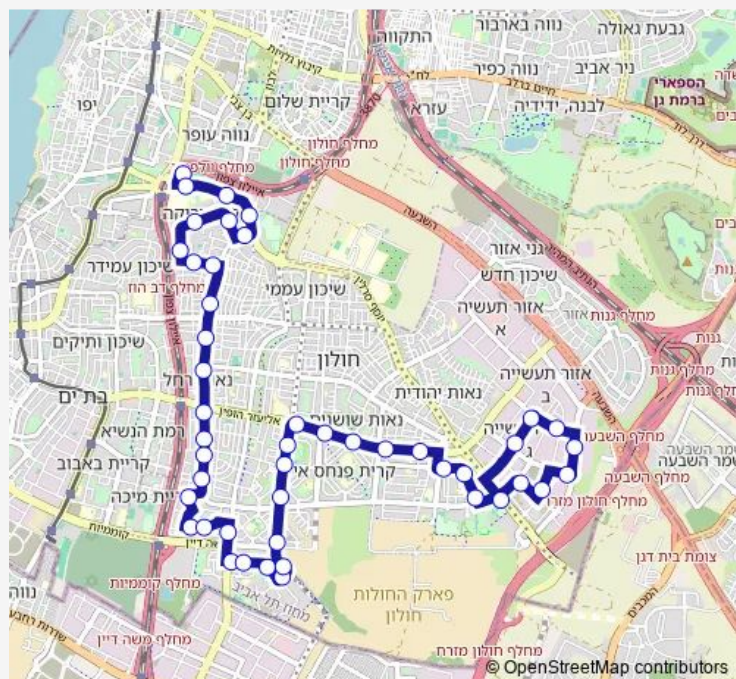

אהרונוביץ'/משה דיין

Route schedule

תחנה תפעולית מסוף וולפסון — שדרות ירושלים/מפרץ שלמה

Monday 06:10-23:00

Tuesday 06:10-23:00

Wednesday 06:10-23:00

Thursday 06:10-23:00

Friday 06:10-14:50

Saturday —

Sunday 06:10-23:00

Route info

Direction: תחנה תפעולית מסוף וולפסון

Stops: 46

Trip Duration: 0 hour 48 min

רבינוביץ/בן גוריון

'מרכז סאדאב/רבינוביץ