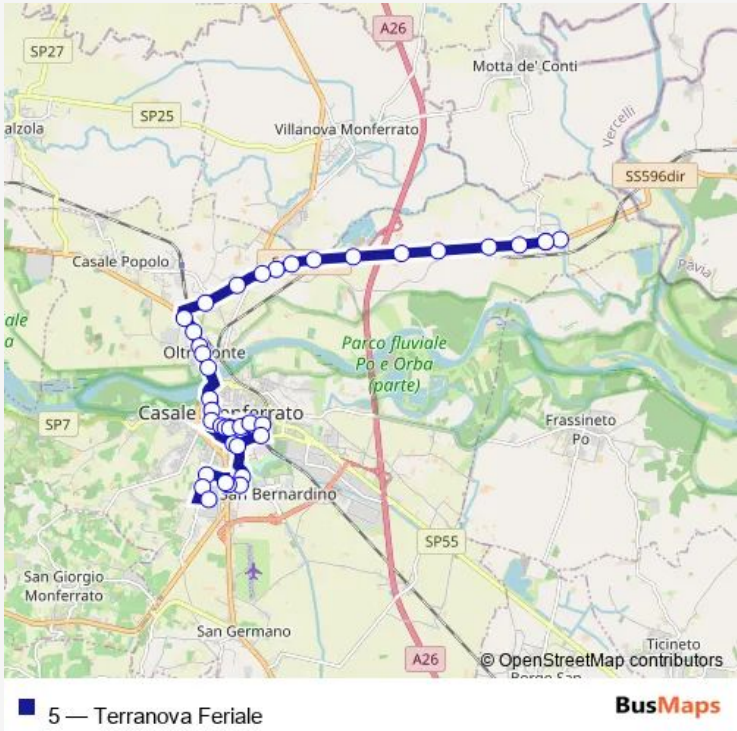

Bus 5 Terranova Feriale

[Go to website](#)

Direction
 CASALE MONFERRATO - FRAZIONE TERRANOVA VIA MAESTRA,187 — CASALE MONFERRATO - OSPEDALE
 38 stops
[Open route schedule](#)

- CASALE MONFERRATO - FRAZIONE TERRANOVA VIA MAESTRA,187
- CASALE MONFERRATO - FRAZIONE TERRANOVA VIA MAESTRA-CAPOLINEA
- CASALE MONFERRATO - FRAZIONE TERRANOVA VIA MAESTRA,187
- CASALE MONFERRATO - FRAZIONE TERRANOVA VIA MAESTRA,39
- CASALE MONFERRATO - FRAZIONE TERRANOVA STRADA MORTARA,8
- CASALE MONFERRATO - FRAZIONE TERRANOVA STRADA MORTARA
- CASALE MONFERRATO - FRAZIONE TERRANOVA STRADA MORTARA
- CASALE MONFERRATO - FRAZIONE TERRANOVA STRADA MORTARA,3
- CASALE MONFERRATO - FRAZIONE POPOLO STRADA MORTARA
- CASALE MONFERRATO - FRAZIONE POPOLO STRADA MORTARA,17
- CASALE MONFERRATO - FRAZIONE POPOLO STRADA MORTARA,15
- CASALE MONFERRATO - FRAZIONE POPOLO STRADA MORTARA,3
- CASALE MONFERRATO - FRAZIONE POPOLO STRADA ROND`,90
- CASALE MONFERRATO - RONDO' SS 31 -SP 596 DIR
- CASALE MONFERRATO - VIA ADAM, 96

Route schedule
 CASALE MONFERRATO - FRAZIONE TERRANOVA VIA MAESTRA,187 — CASALE MONFERRATO - OSPEDALE

Monday	07:10-13:30
Tuesday	07:10-13:30
Wednesday	07:10-13:30
Thursday	07:10-13:30
Friday	07:10-13:30
Saturday	07:10-13:30
Sunday	—

Route info
 Direction: CASALE MONFERRATO - FRAZIONE TERRANOVA VIA MAESTRA,187
 Stops: 38
 Trip Duration: 0 hour 34 min

CASALE MONFERRATO - STABILIMENTO CERRUTI

CASALE MONFERRATO - VIA ADAM

CASALE MONFERRATO - VIA ADAM - PIAZZA MARINAI
D'ITALIA

CASALE MONFERRATO - VIA ADAM, 1-2

CASALE MONFERRATO - VIALE MARCONI

CASALE MONFERRATO - VIA APORTI - PIAZZA
CASTELLO

CASALE MONFERRATO - VIA SELLA

CASALE MONFERRATO - VIA SOBRERO ANGOLO VIA
SAVIO

CASALE MONFERRATO - VIA CANINA