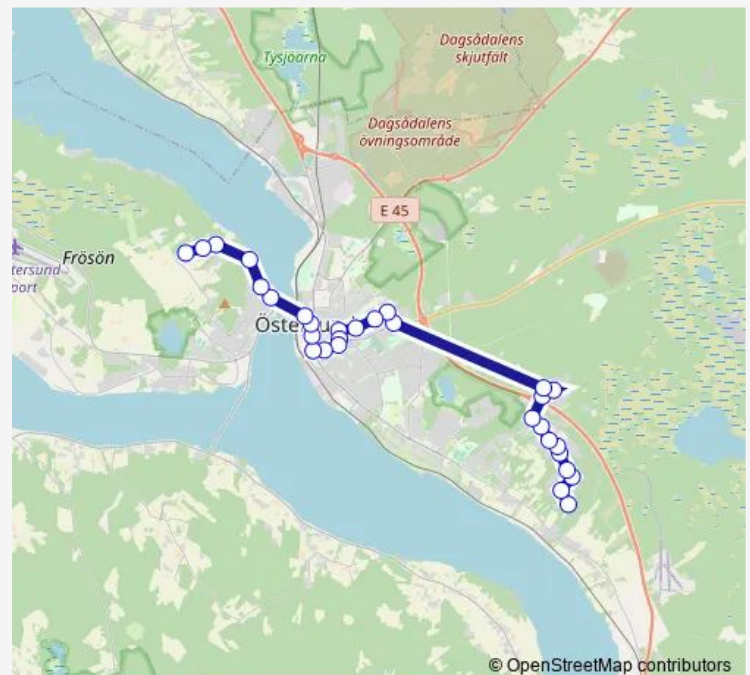

Saturday 00:33-23:53

Sunday 00:33-23:13

Route info

Direction: Frösö-Berge norra

Stops: 30

Trip Duration: 0 hour 40 min

Östersund Torvalla centrum

Nävervägen