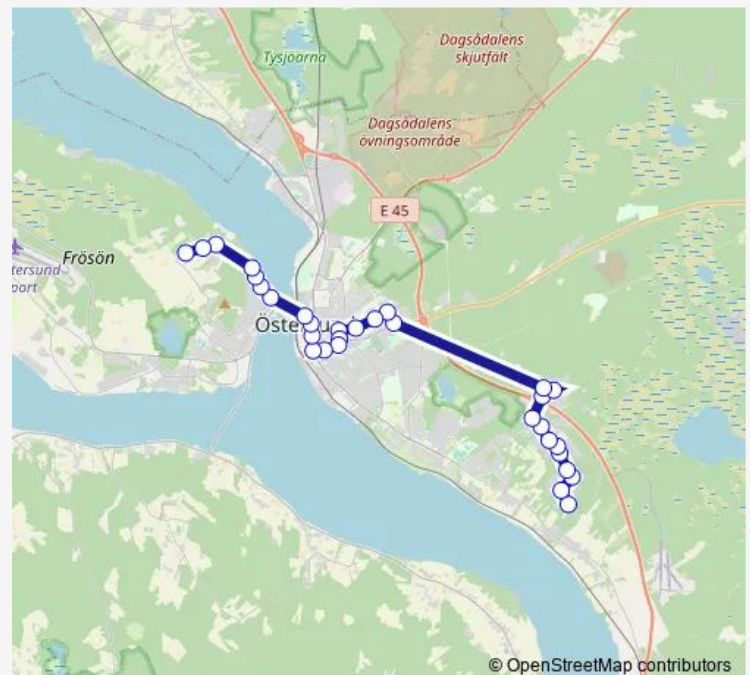

### Route info

Direction: Frösö-Berge norra

Stops: 30

Trip Duration: 0 hour 40 min

Östersund Torvalla centrum

Nävervägen

Östersund Mimergården

Jägmästarvägen