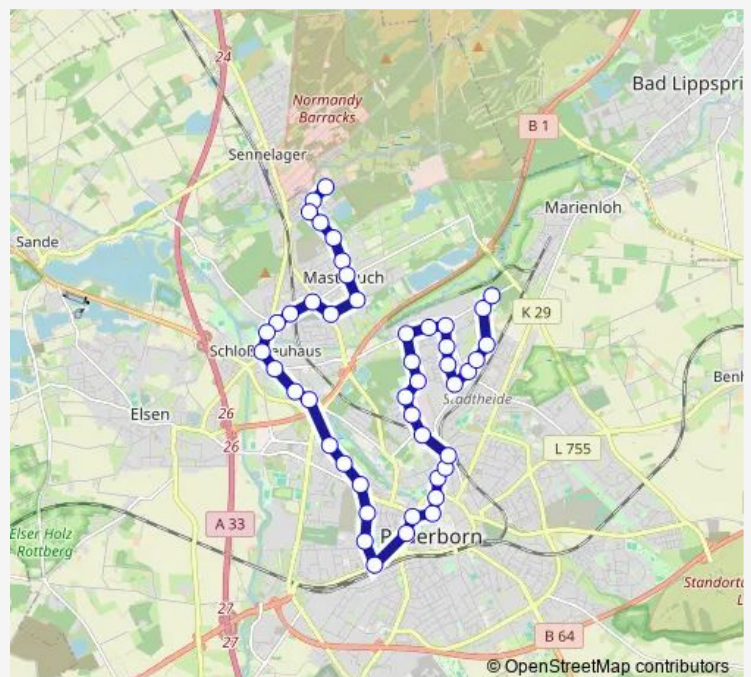

Paderborn, Tegelweg

Paderborn, Bischofsteich

Paderborn, Maspornplatz

Paderborn, Michaelstraße

Paderborn, Neuhäuser Tor

Paderborn, Westertor

Paderborn Hbf

Paderborn, Schulstraße

Paderborn, Jahnstraße

Route schedule

Pb-Stadtheide, Bonifatiusweg — Pb-Mastbruch, Lerchenweg

Monday 07:16

Tuesday 07:16

Wednesday 07:16

Thursday 07:16

Friday 07:16

Saturday —

Sunday —

Route info

Direction: Pb-Stadtheide, Bonifatiusweg

Stops: 40

Trip Duration: 1 hour 1 min

Paderborn, Elsener Straße

Paderborn, Am Silberbrink

Paderborn, Wilhelmshöhe

Pb-Schl.Neuhaus, An d. Kapelle

Pb-Schl.Neuhaus, Fürstenallee

Pb-Schl.Neuhaus, Marienloh.Str

Pb-Schloß Neuhaus, Schl. Neuhaus

Pb-Schl.Neuhaus, Hatzfelder Pl

Paderborn-Schloß Neuhaus

Pb-Schl.Neuhaus, Dubelohstr