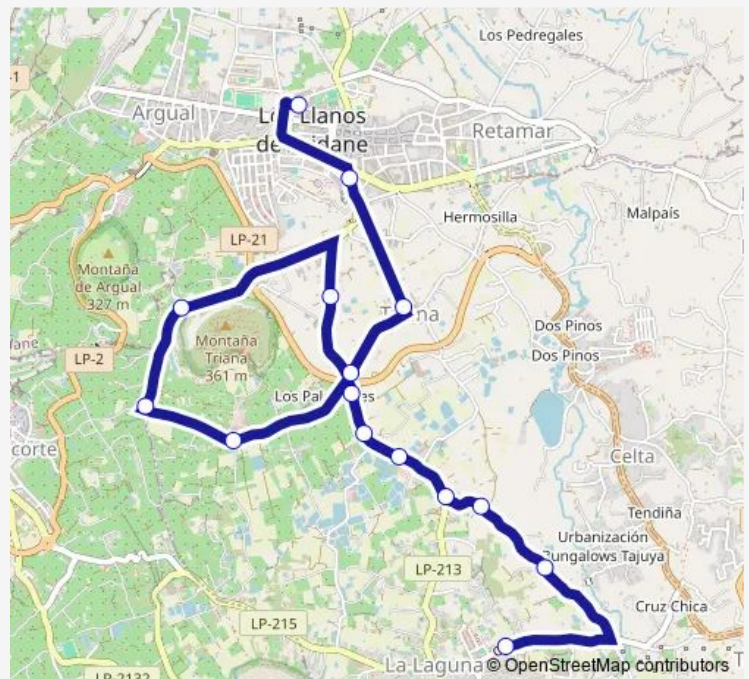

### Direction

Estación Los Llanos — Cruz Chica

15 stops

[Open route schedule](#)

Estación Los Llanos

Cruce Pto. Naos B

Triana

Cuatro Caminos

Bloquera Raul B

Las Rosas

El Arenero

Palomares

Cruce Rotonda

Las Martelas 1

Las Martelas 2

Cruce Nicolás Brito

### Route schedule

Estación Los Llanos — Cruz Chica

Monday 07:00-14:15

Tuesday 07:00-14:15

Wednesday 07:00-14:15

Thursday 07:00-14:15

Friday 07:00-14:15

Saturday —

### Route info

Direction: Estación Los Llanos

Stops: 15

Trip Duration: 0 hour 18 min

5 — Los Llanos - Las Manchas