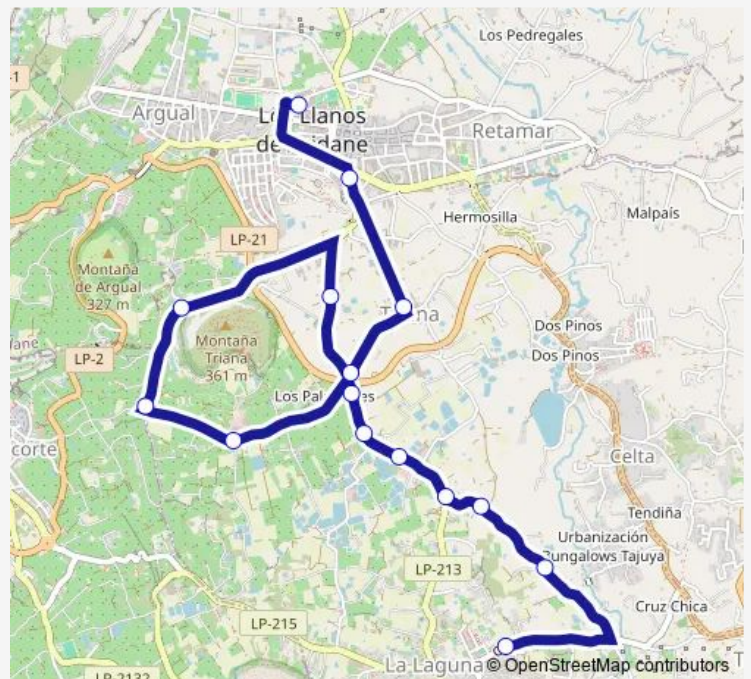

Triana

Cuatro Caminos

Bloquera Raul B

Las Rosas

El Arenero

Palomares

Cruce Rotonda

Las Martelas 1

Las Martelas 2

Cruce Nicolás Brito

Nicolás Brito

Nicolás Brito 2

Cruz Chica

Route schedule

Estación Los Llanos — Cruz Chica

Monday 07:00-14:15

Tuesday 07:00-14:15

Wednesday 07:00-14:15

Thursday 07:00-14:15

Friday 07:00-14:15

Saturday —

Sunday —

Route info

Direction: Estación Los Llanos

Stops: 15

Trip Duration: 0 hour 18 min

5 — Los Llanos - Las Manchas

Direction

Cruz Chica B — Estación Los Llanos

17 stops

[Open route schedule](#)

Cruz Chica B