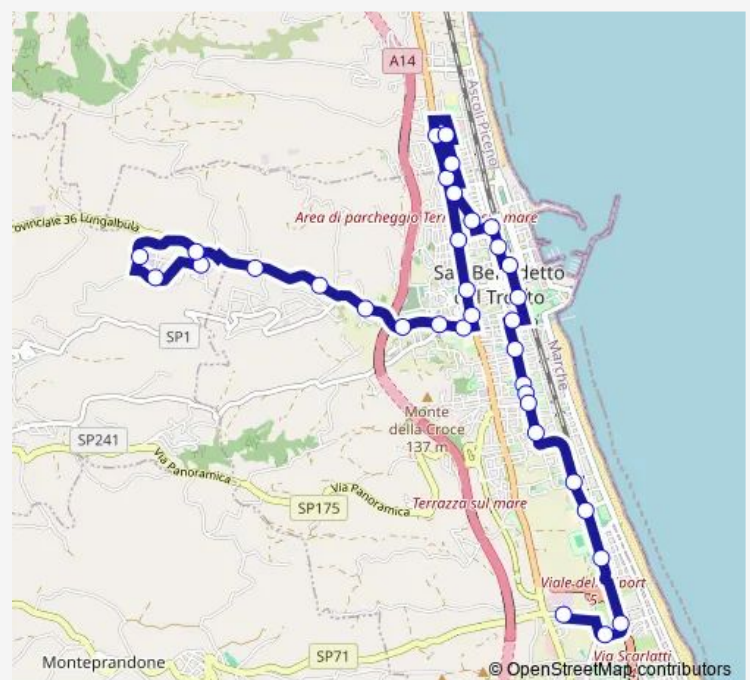

35 stops

[Open route schedule](#)

Zona Industriale

VIA Fermi

VIA DE Gasperi - Zona Industriale Acquav

Zona Industriale LA Torre

Zona Industriale

V.Mont.Dei Fiori Incr V.C.S.Marco

Ponterotto

S. Benedetto DEL T. - VIA Manara BAR K2

Incr. V. Manara V. Carnia

S. Benedetto DEL TR. - VIA Manara-Ospeda

S. Benedetto DEL T. - P.Zza Battisti-Com

S. Benedetto DEL T. - Piazza Nardone

S. Benedetto DEL T.-EX Cardarelli VIA E.

Zona Industriale — S. Benedetto DEL TR. - VIA Mamiani Depos

Monday	—
Tuesday	07:15
Wednesday	07:15
Thursday	07:15
Friday	07:15
Saturday	07:15
Sunday	—

Route info

Direction: Zona Industriale

Stops: 35

Trip Duration: 0 hour 30 min

S. Benedetto DEL TR. - VIA Calatafimi

S. Benedetto DEL TR. - Stazione Ffss

VIA U.Bassi - Magazz.Gabrielli

VIA Gino Moretti - Scuola

V.Le DE Gasperi-Tercas

Viale DE Gasperi - Comune

S. Benedetto DEL TR.-V.Asiago Ang.-V.Le