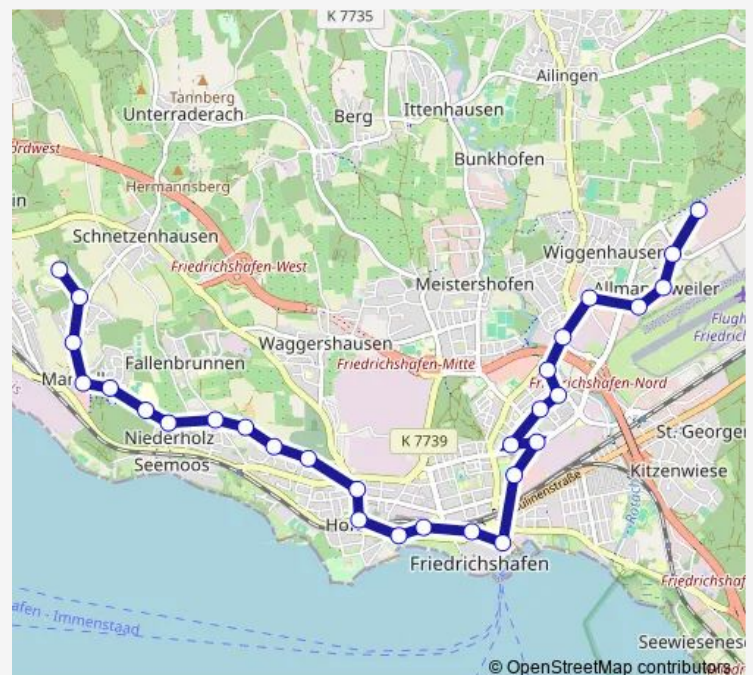

Friedrichsh. St.Elisabeth/Werastraße

Friedrichshafen, Graf-Zeppelin-Haus

Friedrichsh. Stadtbahnhof

Friedrichsh. Stadtmitte

Friedrichsh. Hafenbahnhof

Friedrichshafen ZF-Forum

Friedrichshafen Goethestraße

Friedrichshafen Magdalenenstr.

Friedrichshafen Schwabstraße

### Route schedule

Friedrichshafen Klinikum — Friedrichshafen Messe, West

Monday 05:37-20:19

Tuesday 05:37-20:19

Wednesday 05:37-20:19

Thursday 05:37-20:19

Friday 05:37-20:19

Saturday 06:34-21:34

### Route info

Direction: Friedrichshafen Klinikum

Stops: 29

Trip Duration: 0 hour 39 min

Friedrichshafen Brahmsstraße

Friedrichshafen Mühlöschstraße

Friedrichshafen Kornblumenstr.

Friedrichshafen Rheinstraße