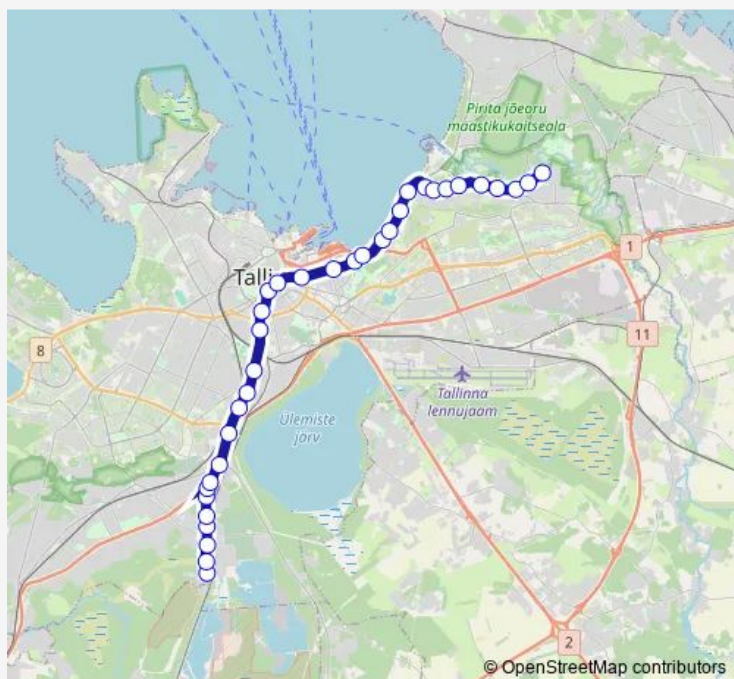

Thursday 05:01-23:34

Friday 05:01-23:34

Saturday 05:10-23:34

Sunday 06:39-23:34

Route info

Direction: Männiku

Stops: 34

Trip Duration: 0 hour 46 min

5 — Männiku - Metsakooli tee

BusMaps

Lauluväljak

Lillepaviljon

Maarjamägi

Mälestusvälja

Saare

Tamme

Urva

Sarapuu

Haljas tee

Lükati tee

Kose

Nurmiku tee

Metsakooli tee

Direction