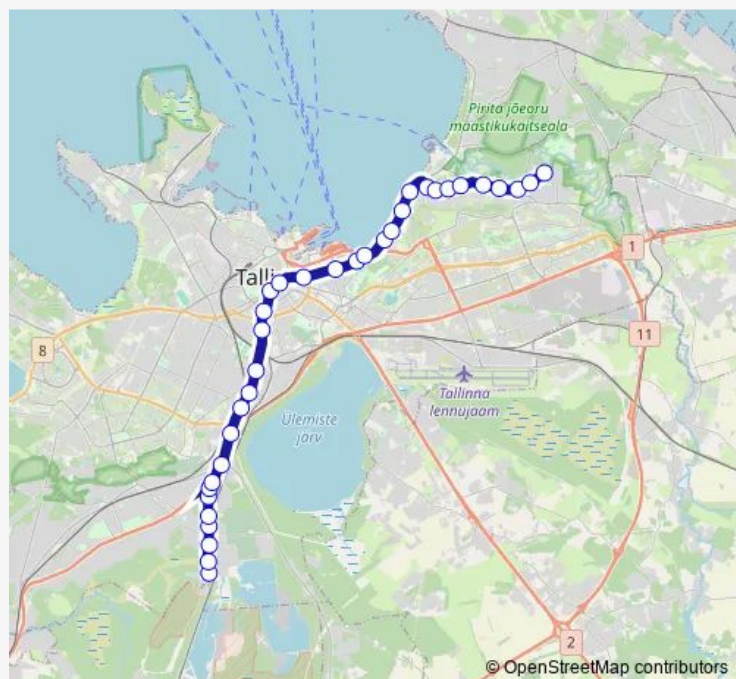

Thursday 05:01-23:34

Friday 05:01-23:34

Saturday 05:10-23:34

Sunday 06:39-23:34

Route info

Direction: Männiku

Stops: 34

Trip Duration: 0 hour 41 min

5 — Männiku - Metsakooli tee

BusMaps

Lauluväljak

Lillepaviljon

Maarjamägi

Mälestusvälja

Saare

Tamme

Urva

Sarapuu

Haljas tee

Lükati tee

Kose

Nurmiku tee

Metsakooli tee

Direction