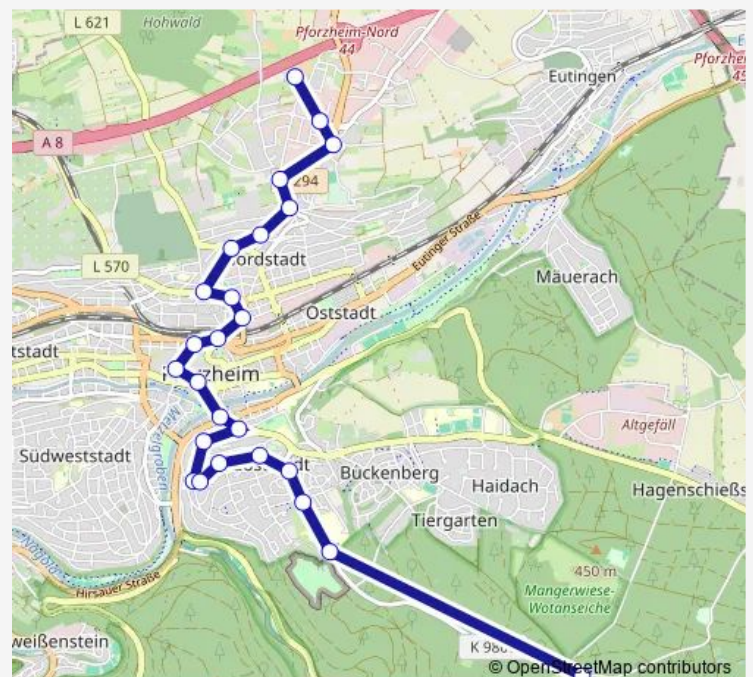

Pforzheim Leopoldstraße

Pforzheim Bahnhofstraße

Pforzheim Zob

Pforzheim Christophallee

Pforzheim Pfälzer Straße

Pforzheim Zähringer Allee

Pforzheim Friedrich Ebert Str.

Pforzheim Brettener Straße

Pforzheim Oberer Wingertweg

Route schedule

Pforzheim Seehaus — Pforzheim Hängsteig

Monday	05:12-23:40
Tuesday	05:12-23:40
Wednesday	05:12-23:40
Thursday	05:12-23:40
Friday	05:12-23:40
Saturday	06:40-00:40 ⁺¹
Sunday	07:10-23:40

Route info

Direction: Pforzheim Seehaus

Stops: 26

Trip Duration: 0 hour 28 min

Pforzheim Kreuzsteinallee

Pforzheim Wartbergbad

Pforzheim Bauschlötter Straße

Pforzheim Krebspfad

Pforzheim Hängsteig

Direction

Pforzheim Zob — Pforzheim Hochschule/Wildpark

9 stops

[Open route schedule](#)

Pforzheim Zob

Pforzheim Bahnhofstraße

Pforzheim Leopoldstraße