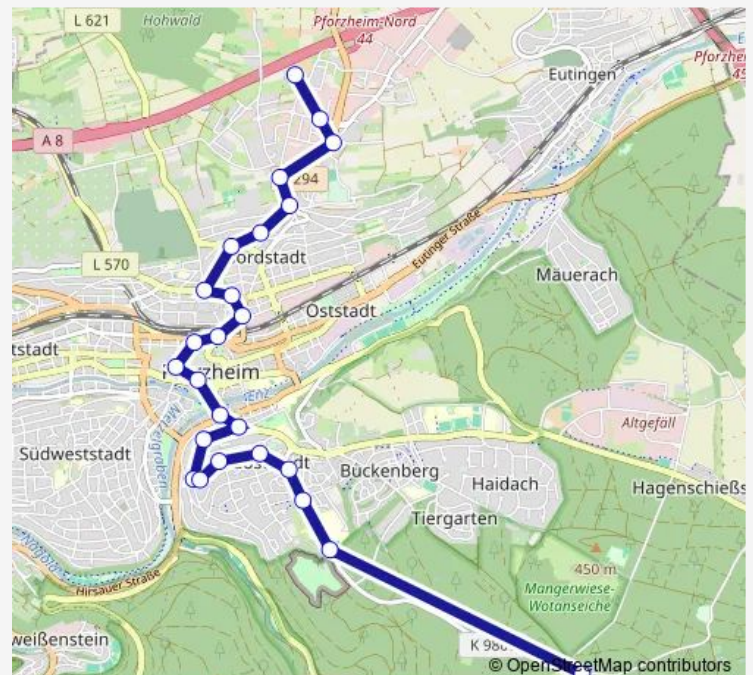

Pforzheim Oberer Wingertweg

Route schedule

Pforzheim Seehaus — Pforzheim Hängsteig

Monday 05:12-23:40

Tuesday 05:12-23:40

Wednesday 05:12-23:40

Thursday 05:12-23:40

Friday 05:12-23:40

Saturday 06:40-00:40⁺¹

Sunday 07:10-23:40

Route info

Direction: Pforzheim Seehaus

Stops: 26

Trip Duration: 0 hour 28 min

Pforzheim Kreuzsteinallee

Pforzheim Wartbergbad

Pforzheim Bauschlötter Straße

Pforzheim Krebspfad

Pforzheim Hängsteig

Direction

Pforzheim Zob — Pforzheim Hochschule/Wildpark

9 stops

[Open route schedule](#)

Pforzheim Zob

Sunday 06:54

Route info

Direction: Pforzheim Zob

Stops: 9

Trip Duration: 0 hour 9 min

Direction

Pforzheim Hochschule/Wildpark — Pforzheim Zob

9 stops