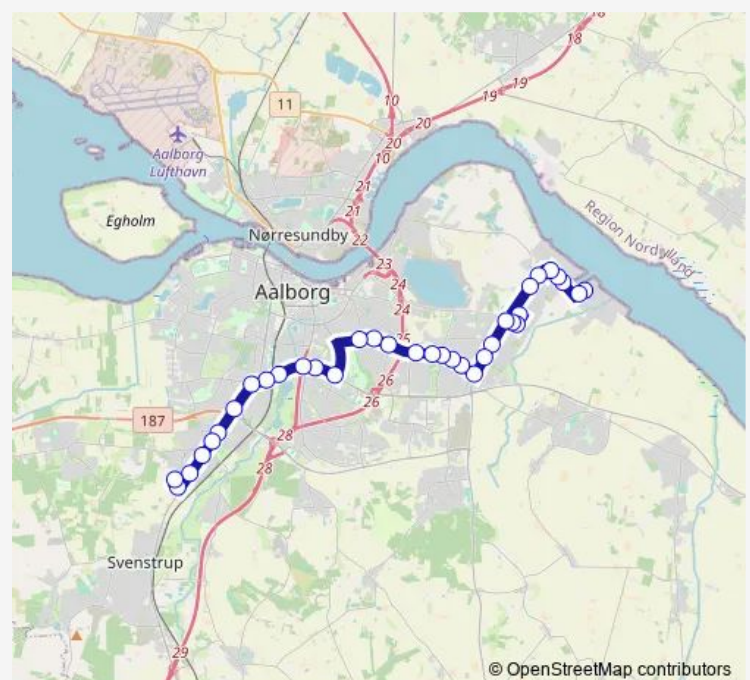

Gjellerupstien (Humlebakken / Aalborg)

Mejrupstien (Humlebakken / Aalborg)

Sjørupstien (Humlebakken / Aalborg)

Sebbersundvej (Humlebakken / Aalborg)

Trekanten (Humlebakken / Aalborg)

Hvidkildevej (Humlebakken / Aalborg)

Route schedule

Skelagervej (Skelagergårdene / Aalborg) — Østhavnen (Vejdybet / Aalborg)

Monday 05:14-13:59

Tuesday 05:14-13:59

Wednesday 05:14-13:59

Thursday 05:14-13:59

Friday 05:14-13:59

Saturday 13:59

Sunday —

Route info

Direction: Skelagervej (Skelagergårdene / Aalborg)

Stops: 33

Trip Duration: 0 hour 39 min

Rebildparken (Tranholmvej / Aalborg)

Smedegårdsvej (Tranholmvej / Aalborg)

Svanningevej (Aalborg)