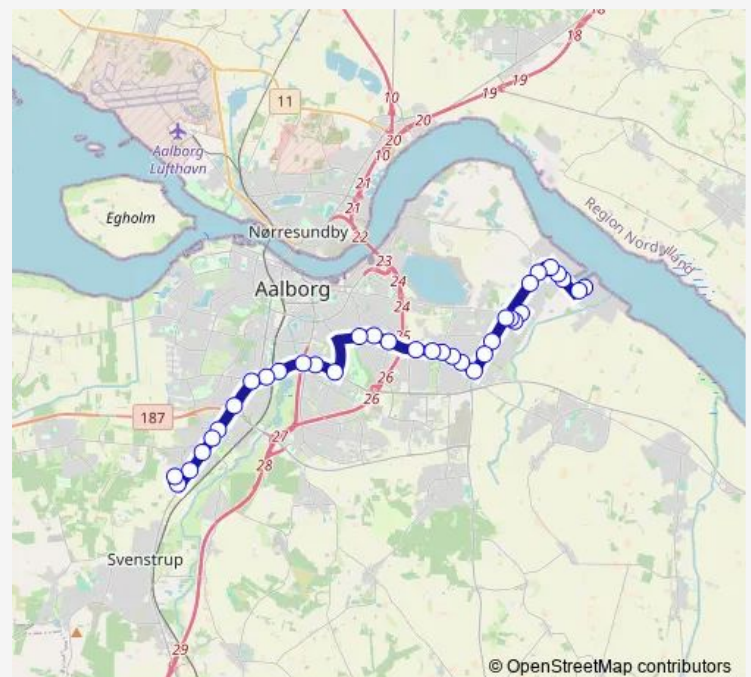

Østerådalen (Over Kæret / Aalborg)

Stjernevej (Over Kæret / Aalborg)

Mariendal Mølle (Hobrovej / Aalborg)

Gøteborgvej (Skelagervej / Aalborg)

Follingsvej (Sofiendalsvej / Aalborg)

Route schedule

Saltumvej (Aalborg) — Skelagervej (Skelagergårdene / Aalborg)

Monday 07:15-07:45

Tuesday 07:15-07:45

Wednesday 07:15-07:45

Thursday 07:15-07:45

Friday 07:15-07:45

Saturday —

Sunday —

Route info

Direction: Saltumvej (Aalborg)

Stops: 24

Trip Duration: 0 hour 29 min

© OpenStreetMap contributors

Sælsager (Skelagervej / Aalborg)

Hasseris Gymnasium (Aalborg)

Skelagervej (Skelagergårdene / Aalborg)

Direction

Skelagervej (Skelagergårdene / Aalborg) — Østhavnen (Vejdybet / Aalborg)

33 stops

[Open route schedule](#)

Skelagervej (Skelagergårdene / Aalborg)

Hasseris Gymnasium (Aalborg)

Sælsager (Skelagervej / Aalborg)