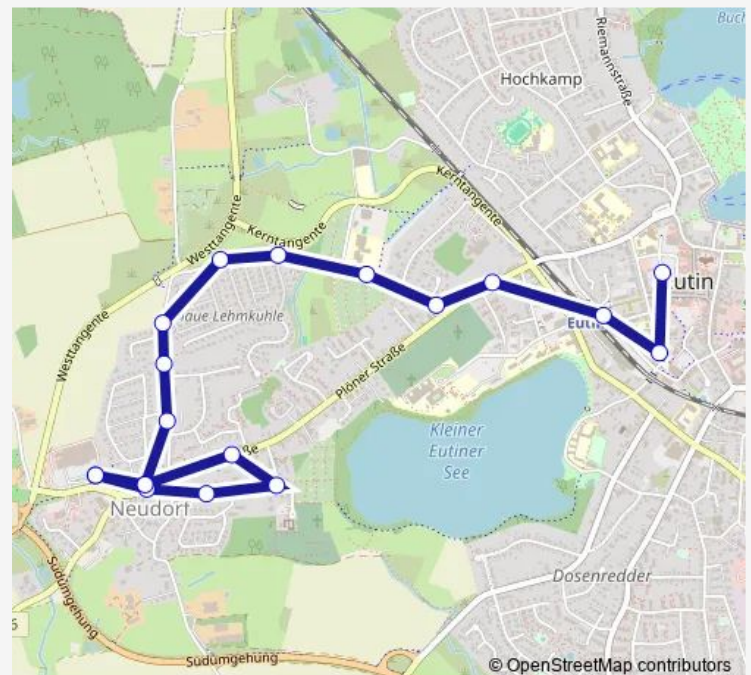

Eutin Blaue Lehmkuhle

Eutin Gustav-Peters-Schule

Eutin Anny-Trapp Straße Ost

Eutin Anny-Trapp Straße West

Eutin Perla

Eutin Neustettiner Straße

Eutin Königsberger Straße

Eutin Beuthiner Straße

Eutin Einkaufszentrum Neudorf

Eutin Beuthiner Straße

Eutin Seestraße

Eutin Michaelisstraße

Eutin Breslauer Straße

Eutin Beuthiner Straße

Eutin Einkaufszentrum Neudorf

Route schedule

Route info

Direction: Eutin Am Stadtgraben

Stops: 19

Trip Duration: 0 hour 27 min

Direction

Eutin Einkaufszentrum Neudorf — Eutin Am Stadtgraben

13 stops

[Open route schedule](#)

Eutin Blaue Lehmkuhle

Eutin Fritz-Reuter-Straße

Eutin ZOB/Bahnhof

Eutin Plöner Straße/Innenstadt

Eutin Am Stadtgraben

Route schedule

Eutin Einkaufszentrum Neudorf — Eutin Am Stadtgraben

Monday 05:59-17:59