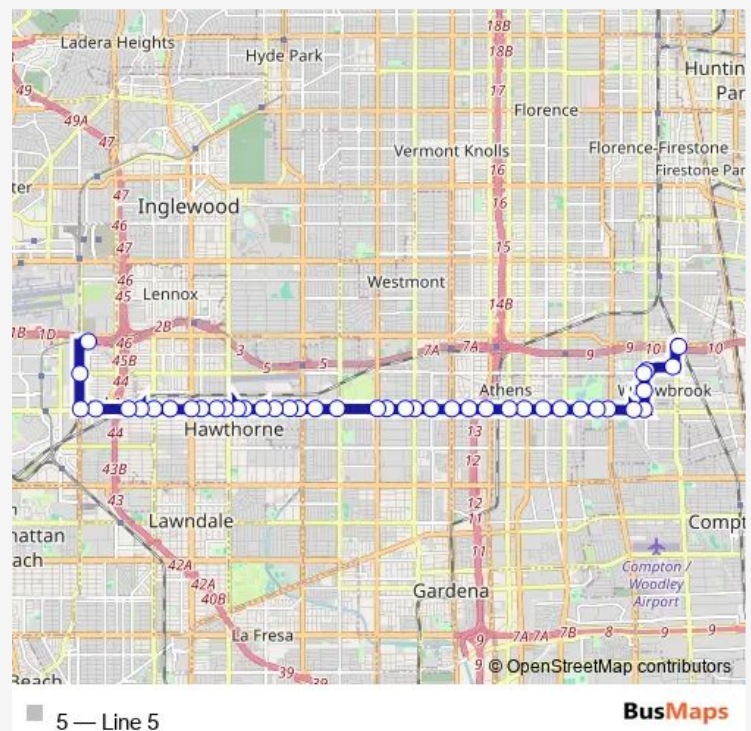

El Segundo Bl & Van Ness Ave

El Segundo Bl & Wilton Pl

El Segundo Blvd & Western Ave

El Segundo Bl & Harvard Bl

Route schedule

Aviation Green Line Station — Willowbrook / Rosa Park Station

Monday 06:35-20:05

Tuesday 06:35-20:05

Wednesday 06:35-20:05

Thursday 06:35-20:05

Friday 06:35-20:05

Saturday 06:30-20:30

Sunday 06:30-20:30

Route info

Direction: Aviation Green Line Station

Stops: 41

Trip Duration: 0 hour 52 min

El Segundo BI & Halldale Ave

El Segundo BI & Normandie Ave

El Segundo BI & Budlong Ave

El Segundo BI & Vermont Ave

El Segundo BI & Hoover St

El Segundo BI & Figueroa St

Friday 05:45-19:30

Saturday 06:35-19:35

Sunday 06:35-19:35

Route info

Direction: Willowbrook / Rosa Park Station

Stops: 42

Trip Duration: 0 hour 50 min

El Segundo BI & Crenshaw BI