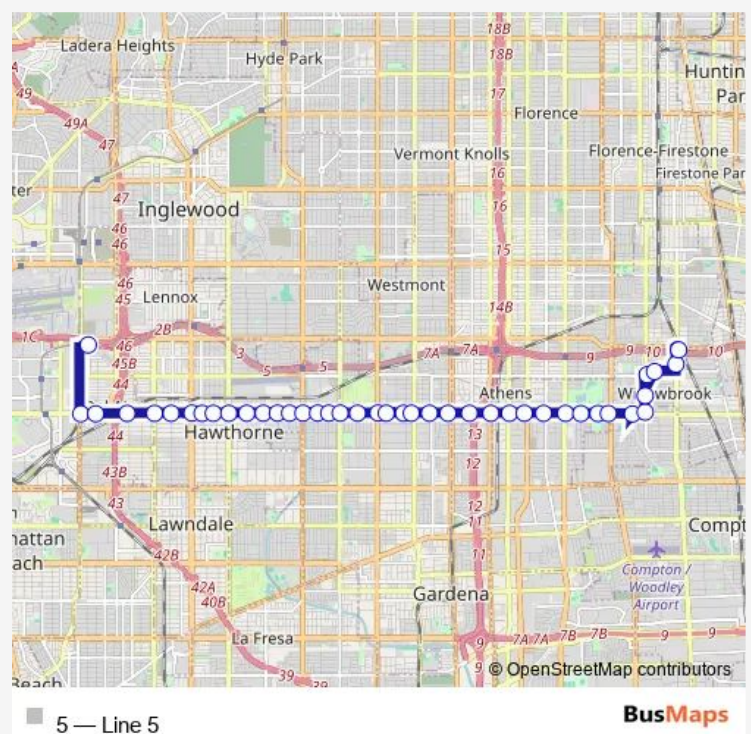

El Segundo Bl & Isis Ave Eb

El Segundo Bl & Oceangate Ave

El Segundo Bl & Inglewood Ave

El Segundo Bl & Ramona Ave

El Segundo Blvd & Hawthorne Blvd

El Segundo Bl & Washington Ave

El Segundo Bl & Jefferson Ave

El Segundo Bl & Van Ness Ave

El Segundo Bl & Wilton Pl

El Segundo Blvd & Western Ave

El Segundo Bl & Harvard Bl

Route schedule

Aviation Green Line Station — Willowbrook / Rosa Park Station

Monday 06:35-20:05

Tuesday 06:35-20:05

Wednesday 06:35-20:05

Thursday 06:35-20:05

Friday 06:35-20:05

Saturday 06:30-20:30

Sunday 06:30-20:30

Route info

Direction: Aviation Green Line Station

Stops: 41

Trip Duration: 0 hour 55 min

El Segundo BI & Halldale Ave

El Segundo BI & Normandie Ave

El Segundo BI & Budlong Ave

El Segundo BI & Vermont Ave

El Segundo BI & Hoover St

El Segundo BI & Figueroa St