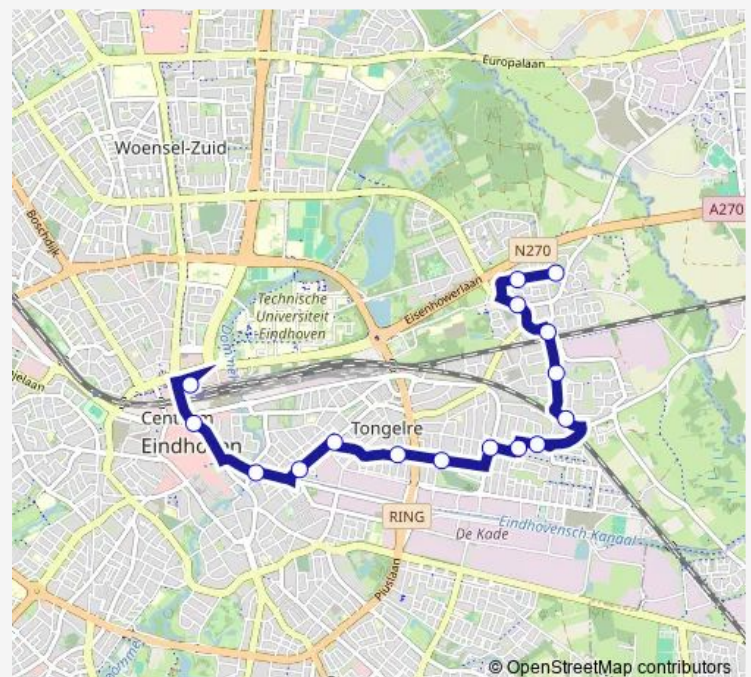

Eindhoven, Havenhoofd

Eindhoven, DAF Museum

Eindhoven, Rubensstraat

Eindhoven, Rembrandtplein

Eindhoven, Hercules Segherslaan

Eindhoven, Pres. Steynstraat

Eindhoven, Molijnstraat

Eindhoven, Generaal Cronjestraat

Eindhoven, Heerbaan

Eindhoven, Broekakkerseweg

Eindhoven, Hageheldlaan

Eindhoven, Koudenhovenseweg Zuid

Eindhoven, Citroenvlinderlaan

Eindhoven, Pagelaan

Route schedule

Eindhoven, Station — Eindhoven, Pagelaan

Monday 05:59-00:09⁺¹

Tuesday 05:59-00:09⁺¹

Wednesday 05:59-00:09⁺¹

Thursday 05:59-00:09⁺¹

Friday 05:59-00:09⁺¹

Saturday 07:28-00:09⁺¹

Sunday 09:10-00:09⁺¹

Route info

Direction: Eindhoven, Station

Stops: 16

Trip Duration: 0 hour 23 min

5 — Eindhoven 't Hofke - Station

Direction

Eindhoven, Pagelaan — Eindhoven, Station

14 stops

[Open route schedule](#)