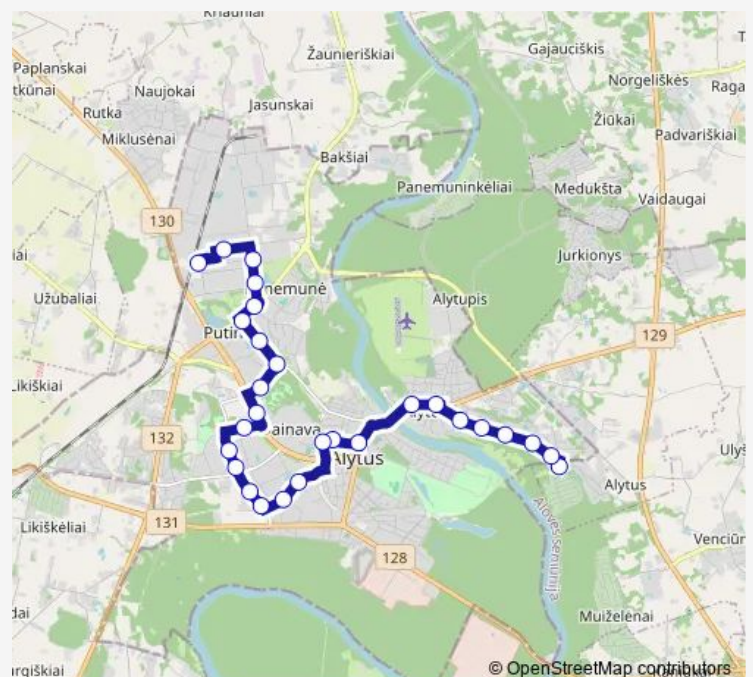

Tuesday 06:11-17:28

Wednesday 06:11-17:28

Thursday 06:11-17:28

Friday 06:11-17:28

Saturday 06:12-17:28

Sunday 06:12-17:28

Route info

Direction: SB Nemunas

Stops: 28

Trip Duration: 0 hour 34 min

5 — SB Nemunas - Vidzgiris - A. Jonyno g. - Medicininės reabilitacijos ir sporto centras

BusMaps

Mokykla

Profesinio rengimo centras

Darželis

Siuvykla

AB „Snaigė“

Eso

Medicininės reabilitacijos ir sporto centras

Direction

Medicininės reabilitacijos ir sporto centras — SB Nemunas

29 stops

[Open route schedule](#)

Medicininės reabilitacijos ir sporto centras