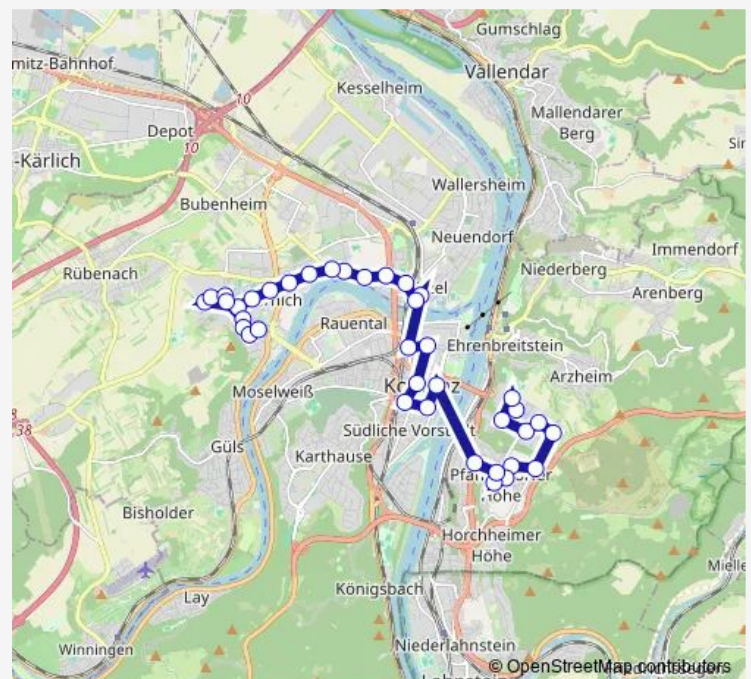

Koblenz Zentralplatz/Forum

Koblenz Bahnhof Stadtmitte/Löhr-Center

Koblenz Lützel Balduinbrücke

Koblenz Lützel Bahnhof/Schüllerplatz

Koblenz Lützel An der Ringmauer

Route schedule

Koblenz Asterstein Goebensiedlung — Koblenz Metternich Universität

Monday 05:16-23:01

Tuesday 05:16-23:01

Wednesday 05:16-23:01

Thursday 05:16-23:01

Friday 05:16-23:01

Saturday 05:16-23:01

Sunday 07:01-23:01

Route info

Direction: Koblenz Asterstein Goebensiedlung

Stops: 38

Trip Duration: 0 hour 57 min

Koblenz Lützel Langemarckplatz

Koblenz Metternich Eisbreche

Koblenz Metternich Johannesstraße

Koblenz Metternich Bubenheimer Weg