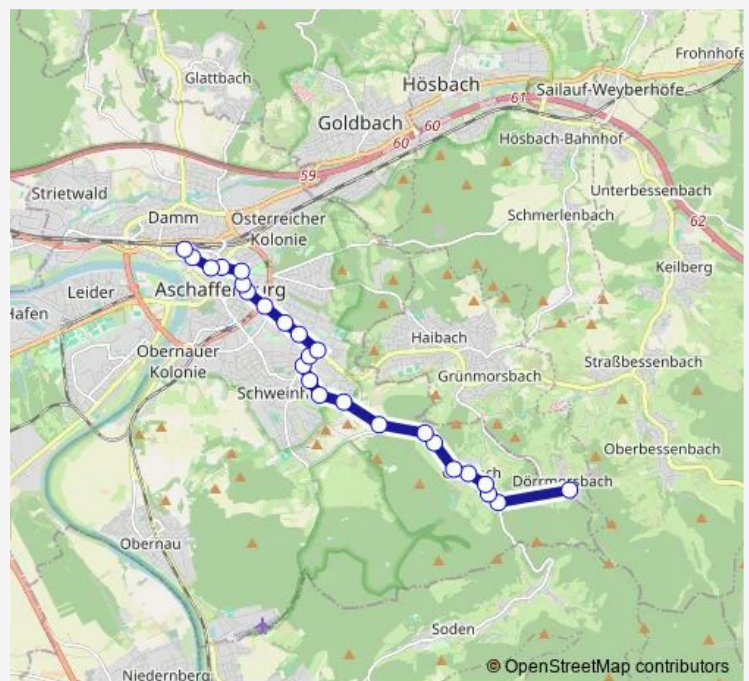

Bus 5

[Go to website](#)

Direction

AB-Gailbach, Zum Spielplatz — AB-Schweinheim, Aumühlstr.

8 stops

[Open route schedule](#)

AB-Gailbach, Zum Spielplatz

AB-Gailbach, Friedhof

AB-Gailbach, Dorfgasse

AB-Gailbach, Kirche

AB-Gailbach, Klingertweg

AB-Gailbach, Findberg

AB-Gailbach, Scheidgraben

AB-Schweinheim, Aumühlstr.

Route schedule

AB-Gailbach, Zum Spielplatz — AB-Schweinheim, Aumühlstr.

Monday	07:25
Tuesday	07:25
Wednesday	07:25
Thursday	07:25
Friday	07:25
Saturday	—
Sunday	—

Route info

Direction: AB-Gailbach, Zum Spielplatz

Stops: 8

Trip Duration: 0 hour 9 min

Direction

Aschaffenburg, Hauptbahnhof/Rob — Dörmorsbach, Hohe Warte Weg

23 stops

[Open route schedule](#)

Aschaffenburg, Hauptbahnhof/Rob

Aschaffenburg, Herstatturm

Aschaffenburg, Platanenallee

Aschaffenburg, Hofgartenstr.

Aschaffenburg, Stadelmannstr.

Aschaffenburg, Hochschule