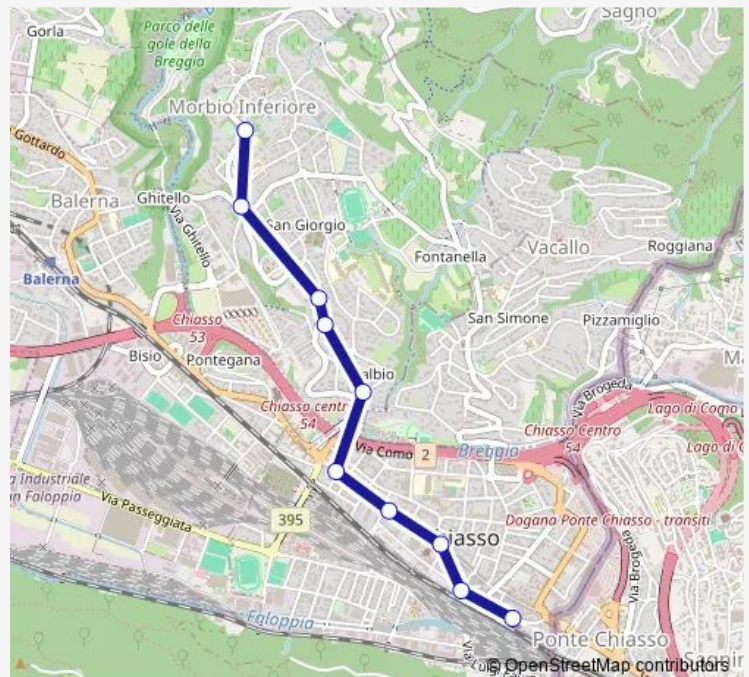

Morbio Inferiore, Via Vela

Morbio Inferiore, Pascuritt

Morbio Inferiore, Villette

Chiasso, Boffalora

Chiasso, Rampa

Chiasso, Municipio

Chiasso, Via Motta

Chiasso, Stazione

Route schedule

Morbio Inferiore, Posta — Chiasso, Stazione

Monday 06:02-23:02

Tuesday 06:02-23:02

Wednesday 06:02-23:02

Thursday 06:02-23:02

Friday 06:02-23:02

Saturday 07:32-23:02

Sunday 08:32-23:02

Route info

Direction: Morbio Inferiore, Posta

Stops: 10

Trip Duration: 0 hour 11 min

Direction

Chiasso, Stazione — Morbio Inferiore, Posta

12 stops

[Open route schedule](#)

Chiasso, Stazione

Chiasso, Via Volta

Chiasso, Viale Stoppa

Chiasso, Via Franscini

Chiasso, Municipio

Chiasso, Rampa

Chiasso, Boffalora