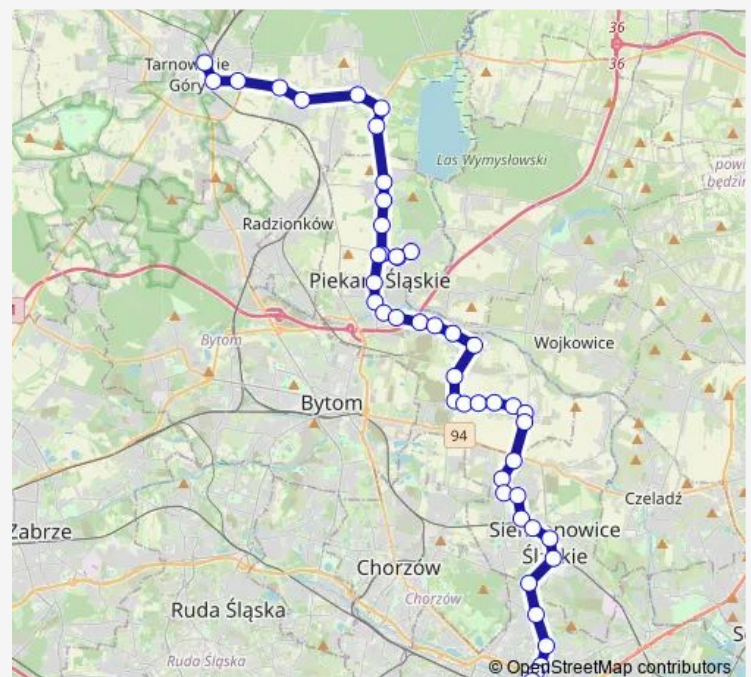

### Route schedule

Katowice Plac Wolności — Tarnowskie Góry Dworzec

Monday	—
Tuesday	05:06-16:36
Wednesday	05:36-21:34
Thursday	—
Friday	—
Saturday	05:06-21:34
Sunday	05:06-21:34

### Route info

Direction: Katowice Plac Wolności

Stops: 48

Trip Duration: 1 hour 27 min

Brzeziny Śląskie Dom Kultury [nż]

Brzeziny Śląskie

Brzeziny Śląskie Bednorza [nż]

Osiedle Powstańców