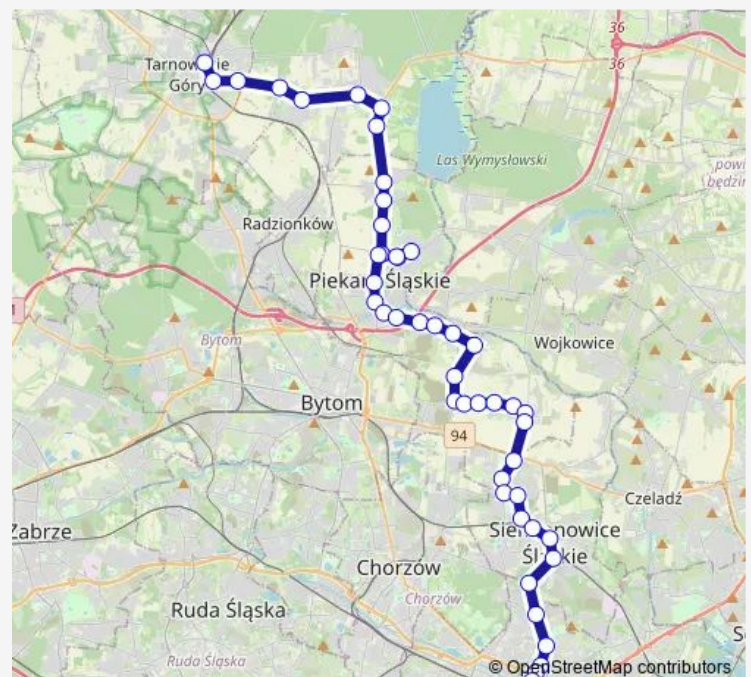

Dąbrówka Wielka Przyjaźni [nż]

Route schedule

Katowice Plac Wolności — Tarnowskie Góry Dworzec

Monday —

Tuesday 05:06-16:36

Wednesday 05:36-21:34

Thursday —

Friday —

Saturday 05:06-21:34

Sunday 05:06-21:34

Route info

Direction: Katowice Plac Wolności

Stops: 48

Trip Duration: 1 hour 27 min

Brzeziny Śląskie Dom Kultury [nż]

Brzeziny Śląskie