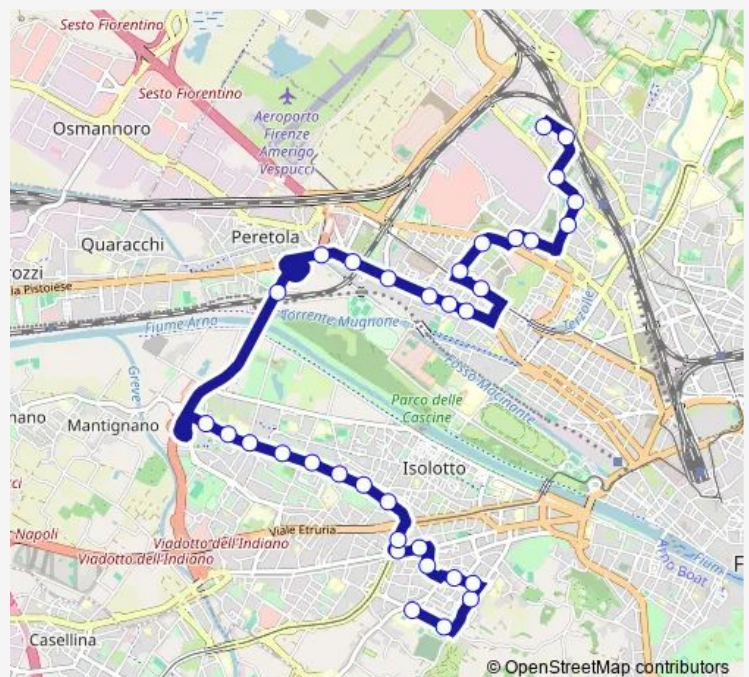

Canova Querci

Route schedule

Fanfani Tre Pietre — Filarete Guido Da Siena

Monday 06:05-20:00

Tuesday 06:05-20:00

Wednesday 06:05-20:00

Thursday 06:05-20:00

Friday 06:05-20:00

Saturday 06:21-19:05

Sunday —

Route info

Direction: Fanfani Tre Pietre

Stops: 32

Trip Duration: 0 hour 38 min

Canova Nigetti

Canova Signorelli

Canova Bassi

Canova Interno 25

Canova Torri

Canova Villa Vogel

Canova Muricce

Cigoli

Sant'Angelo

Di Scandicci Bonaiuto

Filarete Guido Da Siena

Direction

Fanfani Tre Pietre — Filarete Guido Da Siena

35 stops

[Open route schedule](#)

Fanfani Tre Pietre

Panciatichi Perfetti Ricasoli

Piazza Mattei