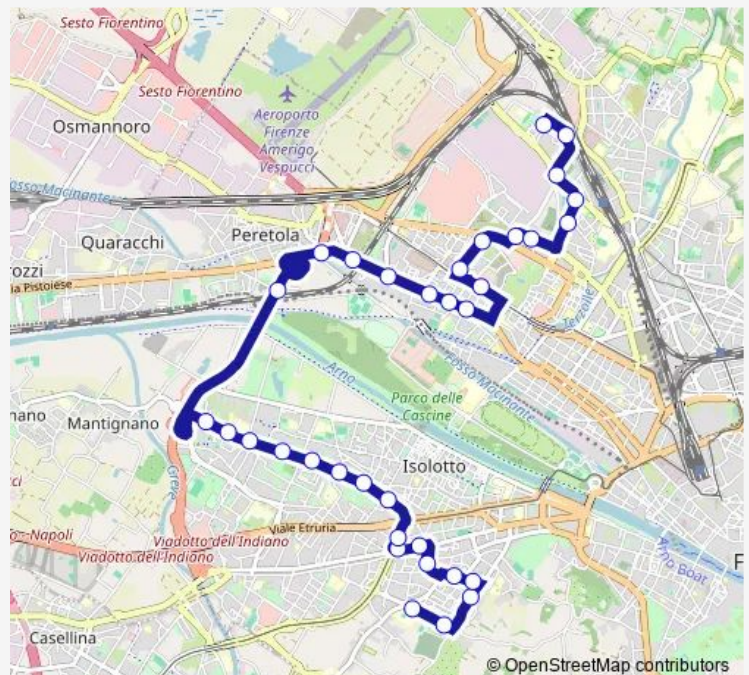

Saturday 06:21-19:05

Sunday —

Route info

Direction: Fanfani Tre Pietre

Stops: 32

Trip Duration: 0 hour 35 min

Canova Nigetti

Canova Signorelli

Canova Bassi

Canova Interno 25

Canova Torri

Canova Villa Vogel

Canova Muricce

Cigoli

Sant'Angelo

Di Scandicci Bonaiuto

Filarete Guido Da Siena

Direction

Fanfani Tre Pietre — Filarete Guido Da Siena

35 stops

[Open route schedule](#)

Fanfani Tre Pietre

Panciatichi Perfetti Ricasoli

Piazza Mattei

Friday 06:22-20:40

Saturday 06:37-19:45

Sunday —

Route info

Direction: Filarete Guido Da Siena

Stops: 34

Trip Duration: 0 hour 39 min

Torre Degli Agli Versilia