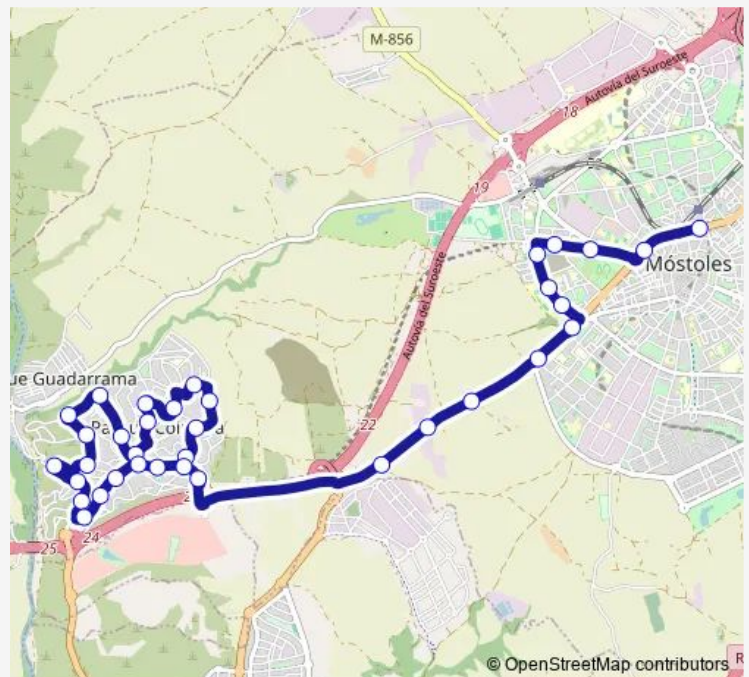

Fresnos-LAS Encinas

Encinas-Arces

Encinas-Trva.Encinas

Encinas-LOS Arces

Av.Rosales-Pº Olivos

Av.Rosales-Arces

Av.Rosales-Laurel

Av.Sauces-Pza.Adelfas

### Route schedule

Mimosas-Av.Los Sauces — Av.Portugal-Est.Móstoles Central

Monday 04:00-22:50

Tuesday 04:00-22:50

Wednesday 04:00-22:50

Thursday 04:00-22:50

Friday 04:00-22:50

Saturday 04:00-22:50

### Route info

Direction: Mimosas-Av.Los Sauces

Stops: 35

Trip Duration: 0 hour 40 min

5 — Mostoles (Estación Ff.Cc.) - Parque Coimbra

Av.Sauces-Pºde LOS Cedros

Av.Sauces-Pºde LOS Olivos

Av.Portugal-Concesionario