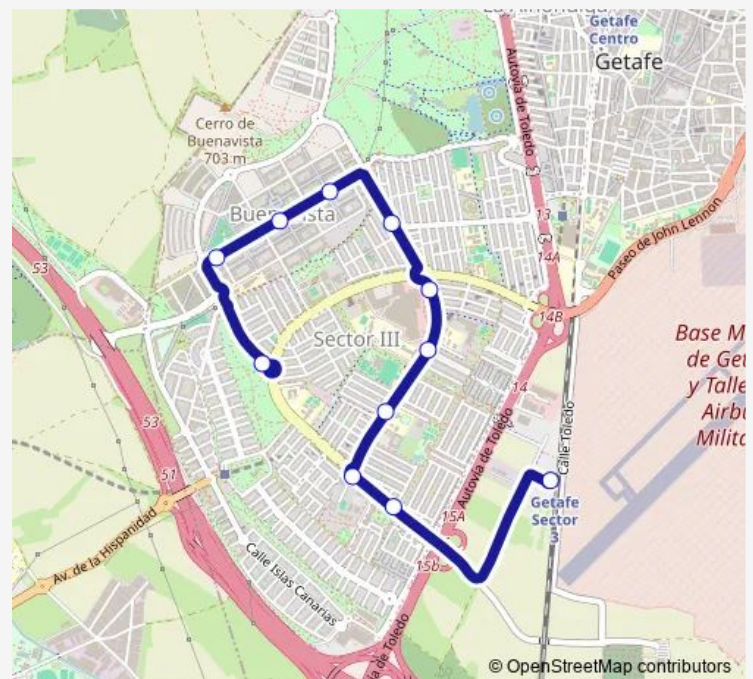

Bus 5 Buenavista - Sector Iii

[Go to website](#)

Direction

Fuente Antón Merlo-Av.Juan Carlos I — Getafe Sector 3-Estación

11 stops

[Open route schedule](#)

Fuente Antón Merlo-Av.Juan Carlos I

Av.Isabel DE Palencia-Lina Odena

Av.Juan Carlos I-Policia Local

Av.Juan Carlos I-Pza.Príncipe Asturias

Getafe Sector 3-Estación

Route schedule

Fuente Antón Merlo-Av.Juan Carlos I — Getafe Sector 3-Estación

Monday 06:05-21:25

Tuesday 06:05-21:25

Wednesday 06:05-21:25

Thursday 06:05-21:25

Friday 06:05-21:25

Saturday —

Sunday —

Route info

Direction: Fuente Antón Merlo-Av.Juan Carlos I

Stops: 11

Trip Duration: 0 hour 20 min

5 — Buenavista - Sector Iii

Direction

Getafe Sector 3-Estación — Fuente Antón Merlo-Av.Juan Carlos I

10 stops

[Open route schedule](#)

Getafe Sector 3-Estación

Av.Arcas DEL Agua-Av.Juan Carlos I