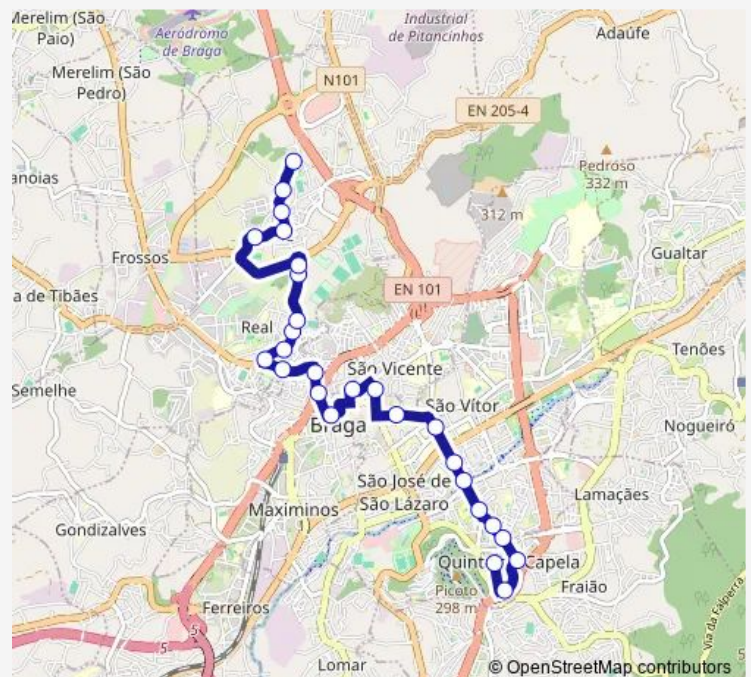

Rotunda Estádio

S Frutuoso (Carcavelos)

S Rosendo (Dume)

Route schedule

Quinta DA Capela (Forças Armadas) — Dume (Gontijo)

Monday 07:30-20:30

Tuesday 07:30-20:30

Wednesday 07:30-20:30

Thursday 07:30-20:30

Friday 07:30-20:30

Saturday —

Sunday —

Route info

Direction: Quinta DA Capela (Forças Armadas)

Stops: 24

Trip Duration: 0 hour 30 min

■ 5 — Dume - Quinta DA Capela

Cónego Insuelas

Rego

Dume (Gontijo)

Direction

Dume (Entre-Portas Ii) — Quinta DA Capela (Forças Armadas)

22 stops

[Open route schedule](#)