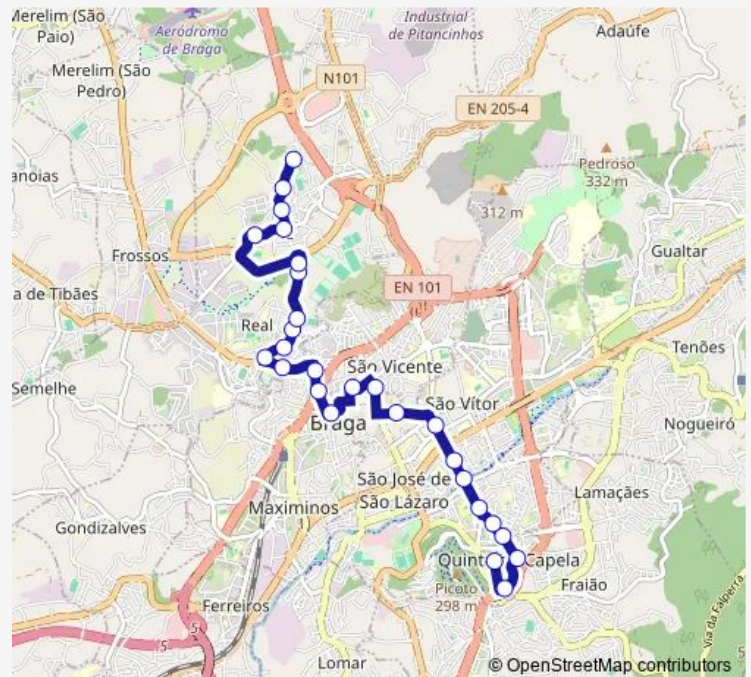

Rotunda Estádio

S Frutuoso (Carcavelos)

S Rosendo (Dume)

Route schedule

Quinta DA Capela (Forças Armadas) — Dume (Gontijo)

Monday 07:30-20:30

Tuesday 07:30-20:30

Wednesday 07:30-20:30

Thursday 07:30-20:30

Friday 07:30-20:30

Saturday —

Sunday —

Route info

Direction: Quinta DA Capela (Forças Armadas)

Stops: 24

Trip Duration: 0 hour 30 min

■ 5 — Dume - Quinta DA Capela

Cónego Insuelas

Rego

Dume (Gontijo)

Direction

S Frutuoso (Carcavelos) — Quinta DA Capela (Forças Armadas)

30 stops

[Open route schedule](#)