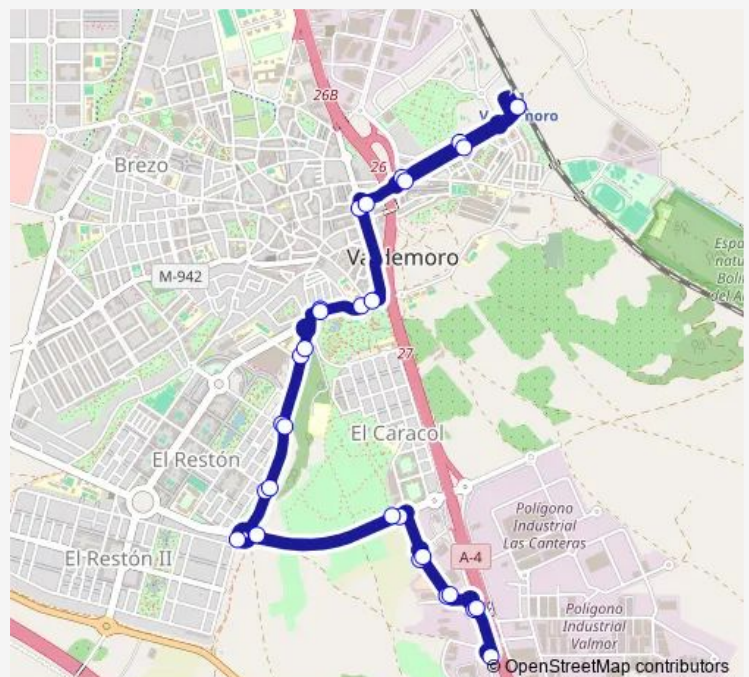

G.BRAVO SOBREMONTENARCISO MONTURIOL

G.BRAVO SOBREMONTENARCISO MONTURIOL

CIRCUNVALACIÓNSUR-AV.EUROPA

CIRCUNVALACIÓN SUR-GTA.POZO SAN PEDRO

PºJUNCAREJO-APOLO

**Route schedule**

PºESTACIÓN-EST.VALDEMORO —  
PºESTACIÓN-EST.VALDEMORO

Monday	06:00-15:00
Tuesday	06:00-15:00
Wednesday	06:00-15:00
Thursday	06:00-15:00
Friday	06:00-15:00
Saturday	—
Sunday	—

**Route info**

Direction: PºESTACIÓN-EST.VALDEMORO

Stops: 29

Trip Duration: 0 hour 24 min