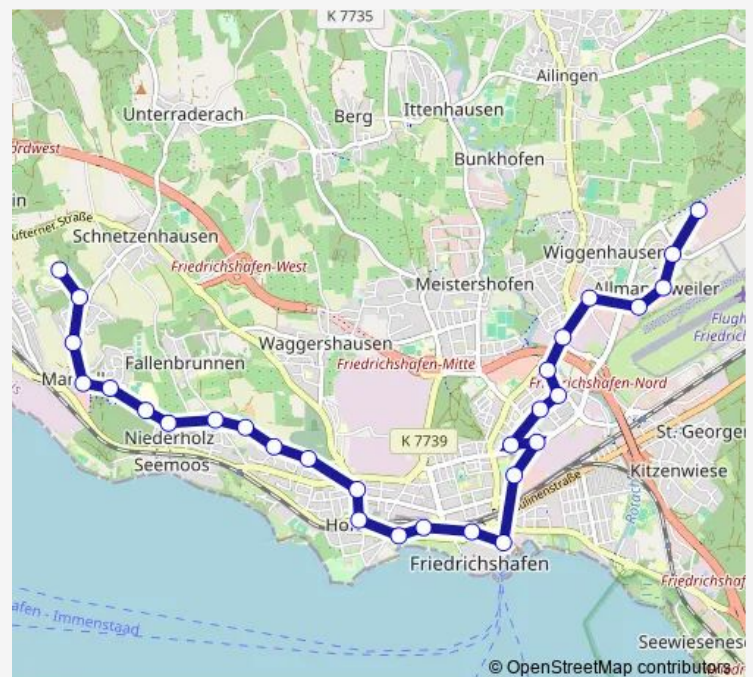

Friedrichshafen Magdalenenstr.

Friedrichshafen Schwabstraße

### Route schedule

Friedrichshafen Klinikum — Friedrichshafen Messe, West

Monday 05:37-20:19

Tuesday 06:34-21:34

Wednesday 07:59-19:59

Thursday 07:59-19:59

Friday 05:37-20:19

Saturday 06:34-21:34

### Route info

Direction: Friedrichshafen Klinikum

Stops: 29

Trip Duration: 0 hour 36 min

Friedrichshafen Brahmsstraße

Friedrichshafen Mühlöschstraße

Friedrichshafen Kornblumenstr.

Friedrichshafen Rheinstraße

## Direction

Lindau Inselbahnhof — Grenzsiedlung /Zech

15 stops

[Open route schedule](#)

Lindau Inselbahnhof

Lindau (Bod.), Maximilianstr.

Lindau, Inselhalle

Lindau, Spielbank