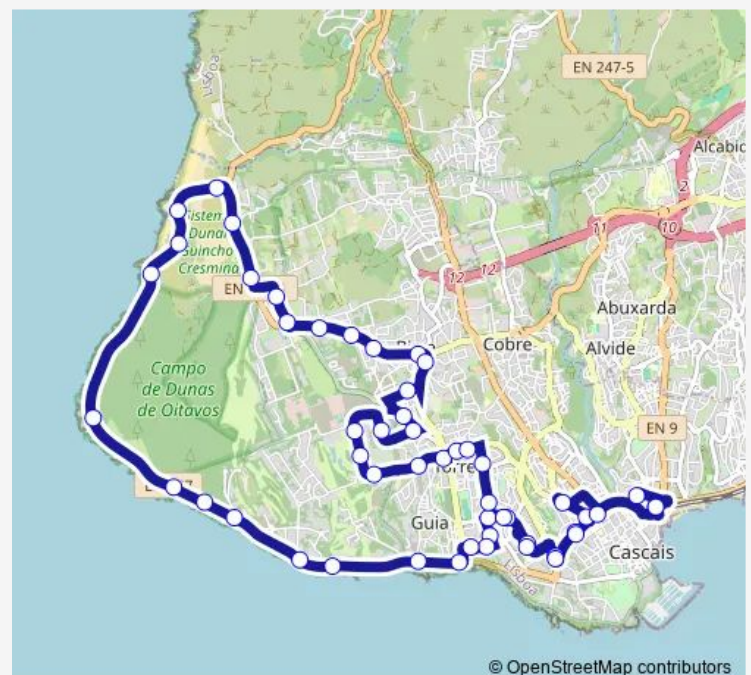

Casa da Guia

Farol da Guia

Furnas do Guincho

Quinta da Marinha

S. Jorge de Oitavos

Monte Mar

Av. Nossa Senhora do Cabo

Farol do Cabo Raso

Saturday 08:40-19:50

Sunday 08:40-18:50

Route info

Direction: Cascais Estação

Stops: 52

Trip Duration: 0 hour 43 min

© OpenStreetMap contributors

Praia da Crismina

Guincho

Praia do Guincho

Estrada Fonte da Velha

Parque do Campismo

Areia

Rotunda da Estrada Nova

Praceta Portela da Areia

Safardão