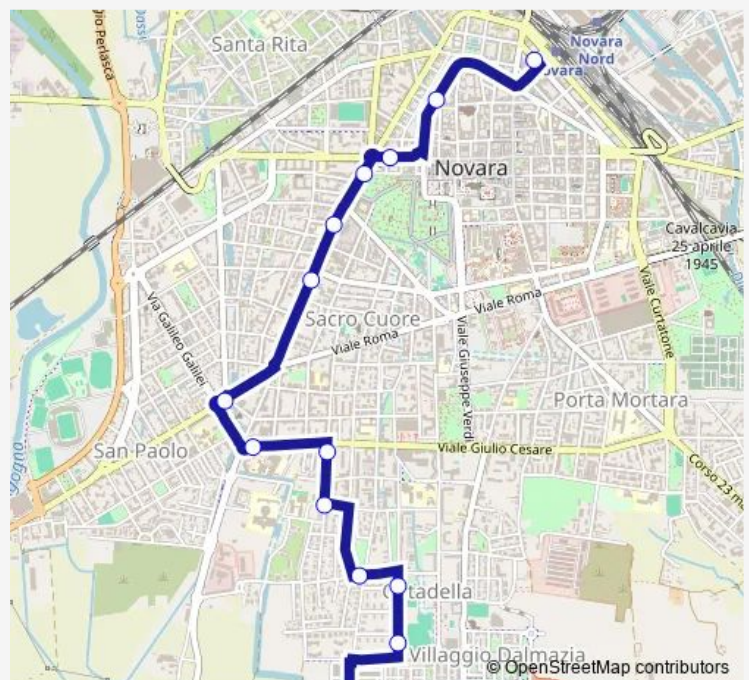

NOVARA - VIA SAN FRANCESCO D'ASSISI - PIAZZA GARIBALDI - STAZIONE RFI

NOVARA - BALUARDO QUINTINO SELLA, 16

NOVARA - VIA XX SETTEMBRE

NOVARA - VIA BIGLIERI, 4

NOVARA - CORSO TORINO, 7

NOVARA - CORSO TORINO, 23/F

NOVARA - LARGO CANTELLI, 5 - CORSO VERCELLI, 14/A

NOVARA - VIALE GIULIO CESARE, 323

NOVARA - VIA FERRARIS, 8

NOVARA - VIA FERRARIS, 23

NOVARA - VIA RIZZOTTAGLIA, 1/F

NOVARA - VIA ADAMELLO, 34

NOVARA - VIA ADAMELLO, 50

NOVARA - VIA ARTIGIANATO - CAPOLINEA

Route schedule

NOVARA - VIA SAN FRANCESCO D'ASSISI - PIAZZA GARIBALDI - STAZIONE RFI — NOVARA - VIA ARTIGIANATO - CAPOLINEA

| | |
|-----------|-------------|
| Monday | 05:58-20:38 |
| Tuesday | 05:58-20:38 |
| Wednesday | 05:58-20:38 |
| Thursday | 05:58-20:38 |
| Friday | 05:58-20:38 |
| Saturday | 06:50-20:08 |
| Sunday | — |

Route info

Direction: NOVARA - VIA SAN FRANCESCO D'ASSISI - PIAZZA GARIBALDI - STAZIONE RFI

Stops: 14

Trip Duration: 0 hour 18 min

Direction

NOVARA - VIA ARTIGIANATO - CAPOLINEA — NOVARA - PIAZZA GARIBALDI, 4 - STAZIONE RFI