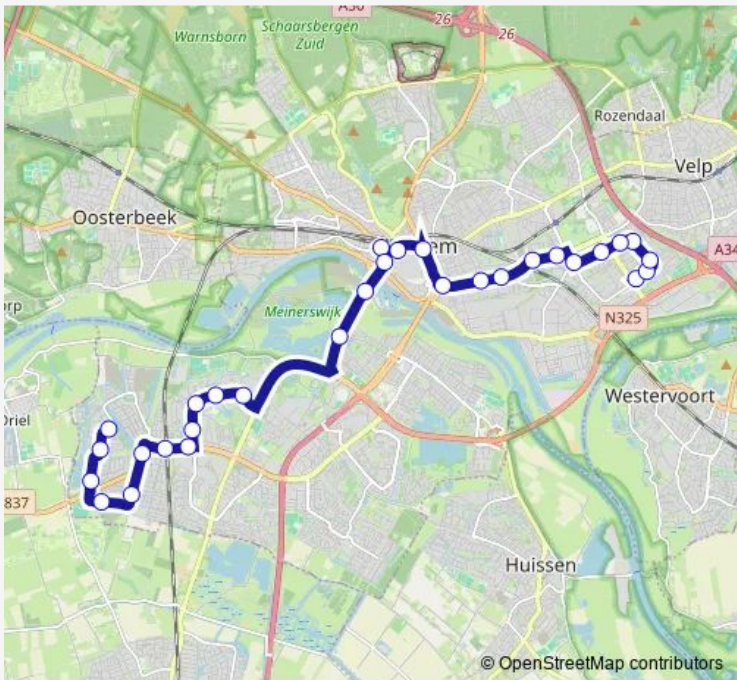

Bus 5 Arnhem Schuytgraaf - Presikhaaf

[Go to website](#)

Direction
 Arnhem, De Zeis — Arnhem, Presikhaaf/Cannenburgln
 31 stops
[Open route schedule](#)

- Arnhem, De Zeis
- Arnhem, Koningskers
- Arnhem, Pachterwaard
- Arnhem, Herfsttooi
- Arnhem, Germanenveld
- Arnhem, Wkc Schuytgraaf
- Arnhem, Station Arnhem Zuid
- Arnhem, Hollandweg
- Arnhem, Hillegomweg
- Arnhem, Winkelcentrum Elderhof
- Arnhem, Bussumstraat
- Arnhem, Hagemanswei
- Arnhem, Fonteinkruidstraat
- Arnhem, de Praets
- Arnhem, Rijnstraat
- Arnhem, Centraal Station [N]
- Arnhem, Willemsplein [B]
- Arnhem, Velperplein [A]
- Arnhem, Stadstheater Arnhem
- Arnhem, Rietgrachtstraat
- Arnhem, Gr. van Prinstererstraat

Route info
 Direction: Arnhem, De Zeis
 Stops: 31
 Trip Duration: 0 hour 47 min

■ 5 — Arnhem Schuytgraaf - Presikhaaf **BusMaps**

Arnhem, Hugo de Grootstraat

Arnhem, Maaslaan

Arnhem, Waalstraat

Arnhem, Lange Wal

Arnhem, Keulse Slag

Arnhem, Kinderkamp

Arnhem, Malsenlaan

Arnhem, Kamphuisenlaan

Arnhem, Grote Durk

Arnhem, Presikhaaf/CannenburgIn

Direction

Arnhem, Presikhaaf/CannenburgIn — Arnhem, De Zeis

28 stops

[Open route schedule](#)

Arnhem, Presikhaaf/CannenburgIn

Arnhem, Grote Durk

Arnhem, Kamphuizenlaan

Arnhem, Malsenlaan

Arnhem, Kinderkamp

Arnhem, Keulse Slag