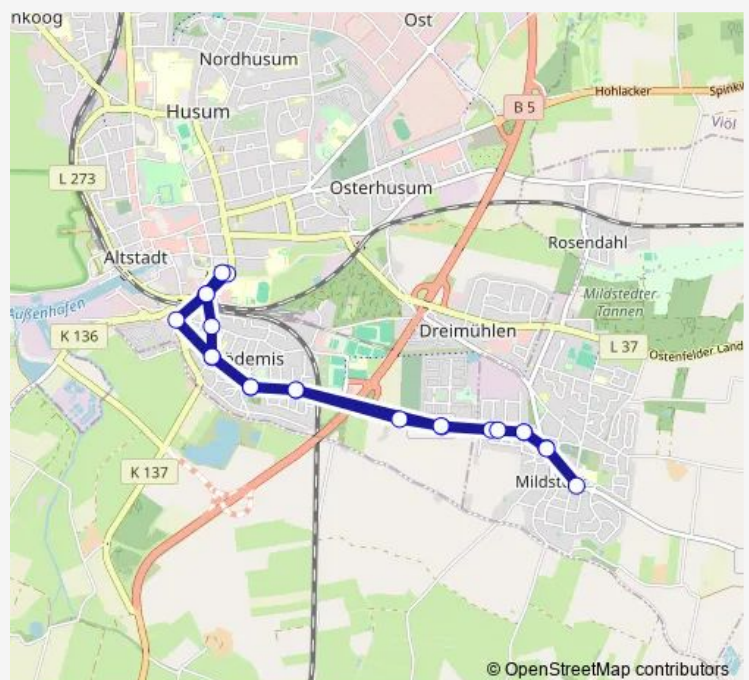

Husum(Nordsee) Norderstraße

Husum(Nordsee) Schloßstraße

Husum(Nordsee) Zob

Husum(Nordsee) Bahnhof

Husum(Nordsee) Wilhelmstraße

Husum(Nordsee) Albert-Schweitzer-Haus

Husum(Nordsee) Kuhgräsung

Husum(Nordsee) Eritstraße

Husum(Nordsee) Bahnhof

Husum(Nordsee) Zob

### Route schedule

Husum(Nordsee) Rathaus — Husum(Nordsee) Schloßstraße

Monday —

Tuesday —

Wednesday —

Thursday —

Friday —

Saturday 17:15-20:15

### Route info

Direction: Husum(Nordsee) Rathaus

Stops: 27

Trip Duration: 0 hour 25 min

Husum(Nordsee) Rathaus

Husum(Nordsee) Hafen

Husum(Nordsee) Fischergang

Husum(Nordsee) Marktplatz