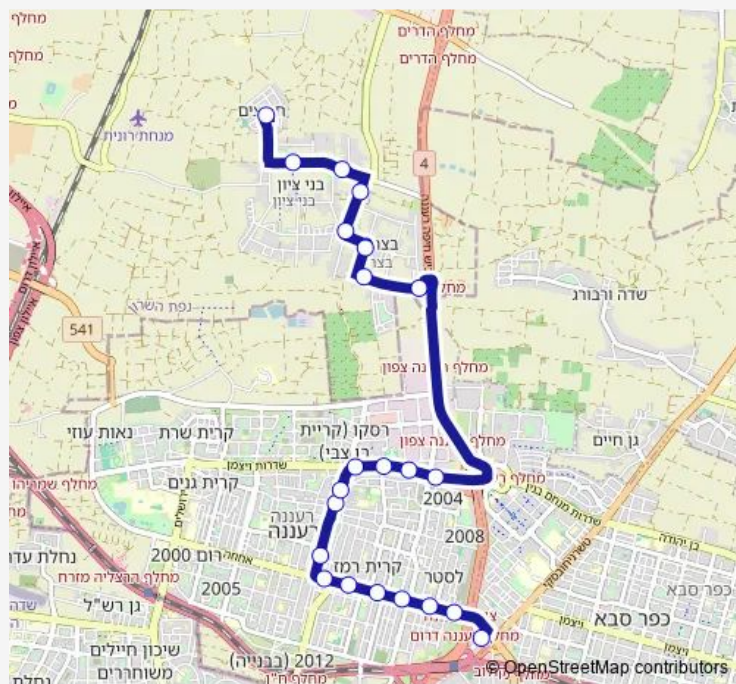

Direction

מסוף רעננה/הפנינה — מרכז/חרוצים

22 stops

[Open route schedule](#)

מסוף רעננה/הפנינה

אחזה/הרב יצחק נסים

אחזה/רבוצקי

מרכז אליאב/שברץ

צרכנייה/אנשי בראשית

Route schedule

מסוף רעננה/הפנינה — מרכז/חרוצים

Monday	08:30-21:35
Tuesday	08:30-21:35
Wednesday	08:30-21:35
Thursday	08:30-21:35
Friday	13:30
Saturday	—
Sunday	08:30-21:35

Route info

Direction: מסוף רעננה/הפנינה

Stops: 22

Trip Duration: 0 hour 25 min

Direction

מרכז/חרוצים — מסוף רעננה/הפנינה

20 stops

[Open route schedule](#)

מרכז/חרוצים

חורשת האקליפטוס/אנשי בראשית