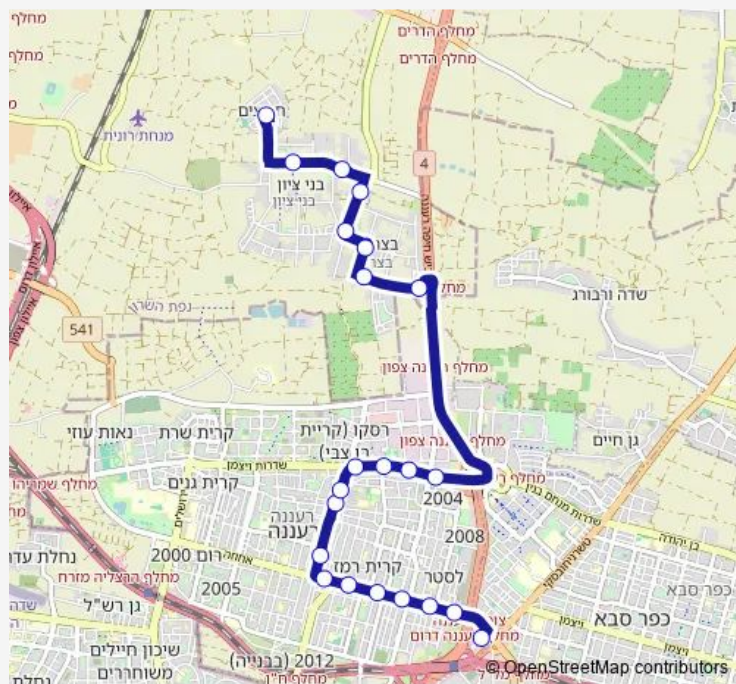

Direction

מסוף רעננה/הפנינה — מרכז/חרוצים

22 stops

[Open route schedule](#)

מסוף רעננה/הפנינה

אחזה/הרב יצחק נסים

אחזה/רבוצקי

מרכז אליאב/שברץ

צרכנייה/אנשי בראשית

Route schedule

מסוף רעננה/הפנינה — מרכז/חרוצים

Monday	08:30-21:35
Tuesday	08:30-21:35
Wednesday	08:30-21:35
Thursday	08:30-21:35
Friday	13:30
Saturday	—
Sunday	08:30-21:35

Route info

Direction: מסוף רעננה/הפנינה

Stops: 22

Trip Duration: 0 hour 25 min

Direction

מרכז/חרוצים — מסוף רעננה/הפנינה

20 stops

[Open route schedule](#)

מרכז/חרוצים

חורשת האקליפטוס/אנשי בראשית