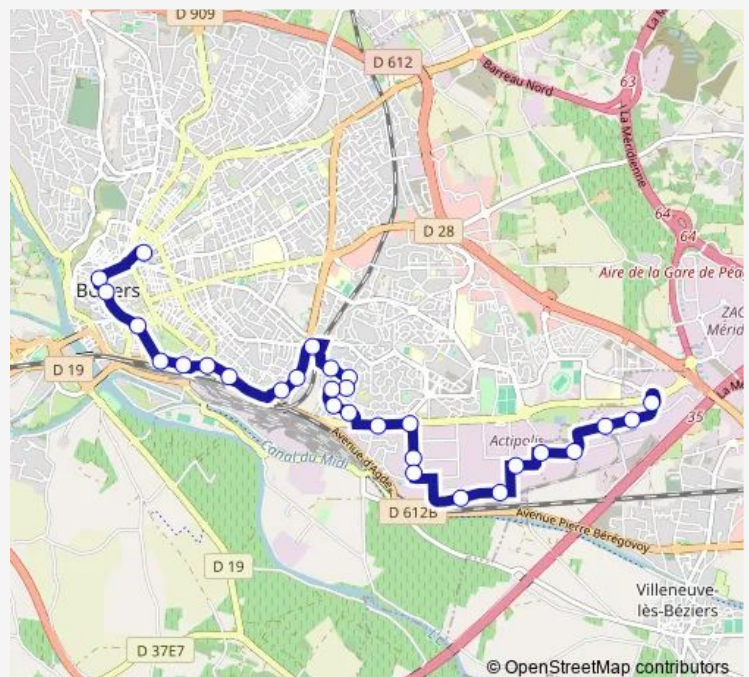

Carrefour du Gausselet

De Lattre

Foyer des jeunes travailleurs

Route schedule

Capiscol Est — De Gaulle

Monday 06:55-20:09

Tuesday 06:55-20:09

Wednesday —

Thursday 06:55-20:09

Friday 06:55-20:09

Saturday 06:54-20:09

Sunday —

Route info

Direction: Capiscol Est

Stops: 31

Trip Duration: 0 hour 40 min

5 — De Gaulle - Capiscol Est

BusMaps

Gagarine

Polygone

Gare Sncf Bas

Pont du Midi

Polygone

Victor Hugo

Liberté

Puel

Mistral Quai G

De Gaulle

Direction

De Gaulle — Capiscol Est

29 stops

[Open route schedule](#)