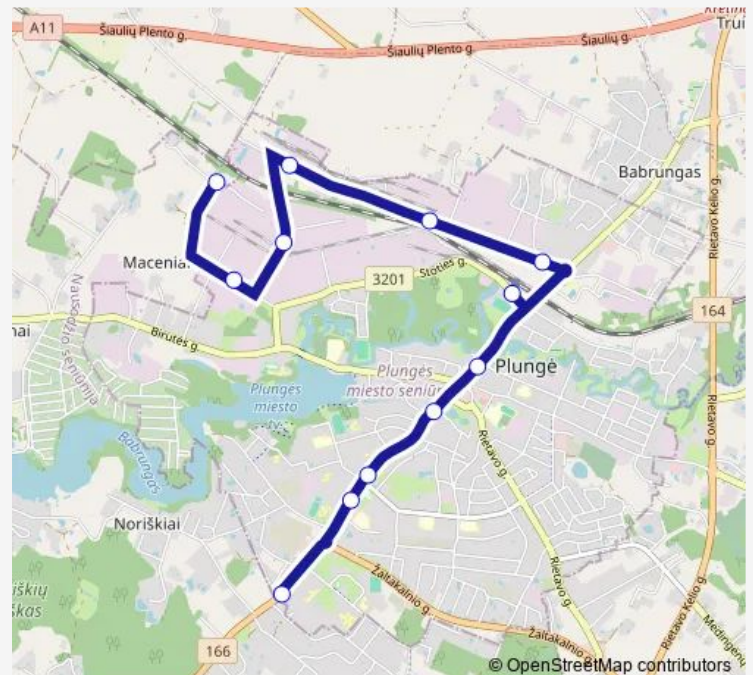

### Direction

Ligoninė — Vingio g.

12 stops

[Open route schedule](#)

Ligoninė

Ryto pagrindinė mokykla

Vaižganto

Paprūdžio

### Route schedule

Ligoninė — Vingio g.

Monday	05:38-17:35
Tuesday	05:38-17:35
Wednesday	05:38-17:35
Thursday	05:38-17:35
Friday	05:38-17:35
Saturday	—
Sunday	—

### Route info

Direction: Ligoninė

Stops: 12

Trip Duration: 0 hour 22 min

■ 5 — Ligoninė-Stotis-Lentpjūvės g.-Vingio g.

BusMaps

## Direction

Vingio g. — Ligoninė

11 stops

[Open route schedule](#)

Vingio g.

Autobusų parkas

Kryžkelė

Techninės apžiūros centras