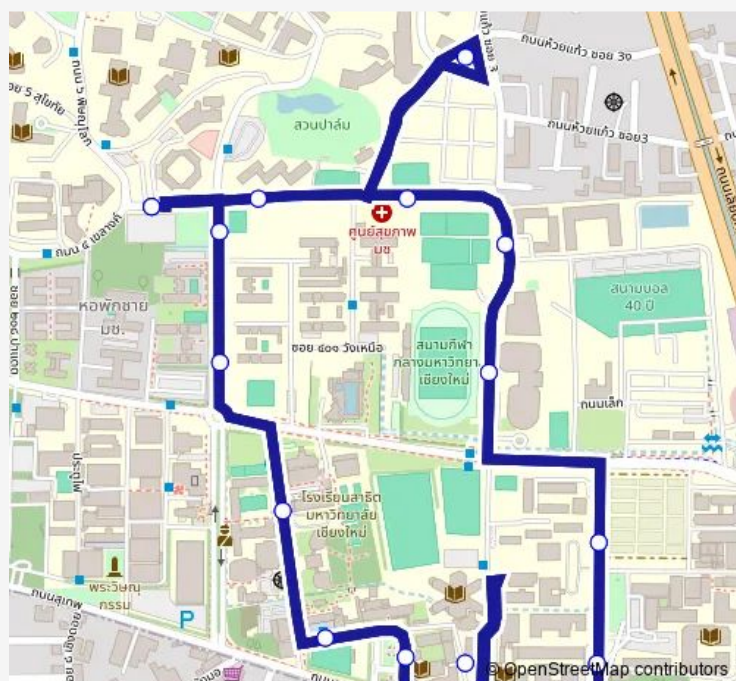

Bus 5 สีม่วง Purple

[Go to website](#)

Direction

ลานจอดรถหอหญิง 3 — ลานจอดรถหอหญิง 3

15 stops

[Open route schedule](#)

ลานจอดรถหอหญิง 3

ลานโพธิ์ หน้าหอพักหญิง อาคาร 2

หอพักหญิง อาคาร 6 (สนามบาสเกตบอล)

อาคารอุตสาหกรรม คณะศึกษาศาสตร์

ลานหน้า อาคาร 1 คณะศึกษาศาสตร์

หน้าห้องสมุด คณะศึกษาศาสตร์

คณะบริหารธุรกิจ

คณะวิศวกรรมศาสตร์

บัณฑิตวิทยาลัย

สนามกีฬากลาง

หอสีชมพู

7-11 ไร่ล้อม

อาคารปฏิบัติการกลาง คณะวิทยาศาสตร์

หอหญิง 2

ลานจอดรถหอหญิง 3

Route schedule

ลานจอดรถหอหญิง 3 — ลานจอดรถหอหญิง 3

Monday 07:00-20:00

Tuesday 07:00-20:00

Wednesday 07:00-20:00

Thursday 07:00-20:00

Friday 07:00-20:00

Saturday 07:00-09:05

Sunday 07:00-09:05

Route info

Direction: ลานจอดรถหอหญิง 3

Stops: 15

Trip Duration: 0 hour 11 min

5 — สีม่วง Purple

BusMaps