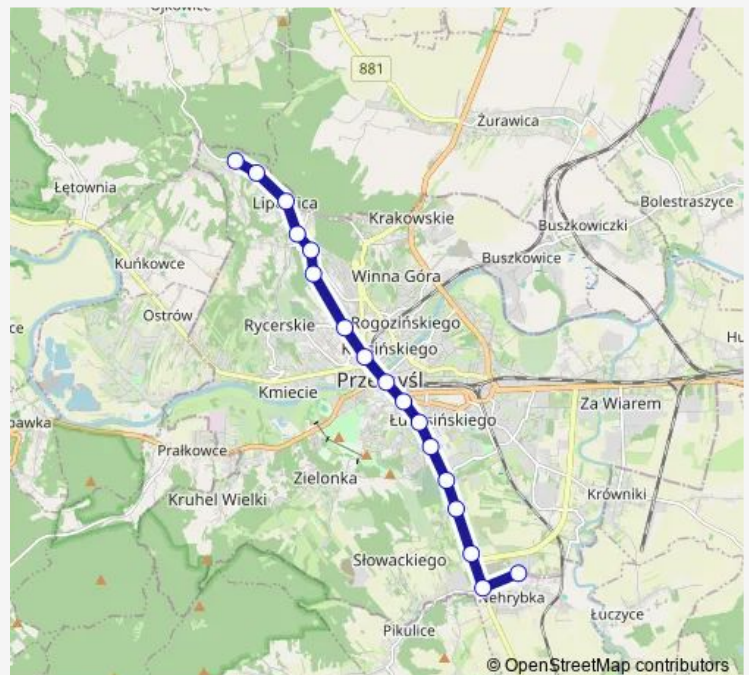

Bus 5 Linia 5[Go to website](#)**Direction**

Wysockiego - Dps — Nestora - Bakończyce Końcowy

15 stops

[Open route schedule](#)

Wysockiego - Dps

Wysockiego

Wysockiego - Lipowicka

Paderewskiego - Wysockiego

Słowackiego - Pgk

Bakończycka - Działki

Nestora - Bakończyce Końcowy

Route schedule

Wysockiego - Dps — Nestora - Bakończyce Końcowy

Monday 14:46

Tuesday 14:46

Wednesday 14:46

Thursday 14:46

Friday 14:46

Saturday 08:15-14:50

Sunday 07:15-14:50

Route info

Direction: Wysockiego - Dps

Stops: 15

Trip Duration: 0 hour 23 min

5 — Linia 5

BusMaps

Direction

Wysockiego - Dps — Pasteura - Zielonka

17 stops

[Open route schedule](#)

Wysockiego - Dps

Wysockiego