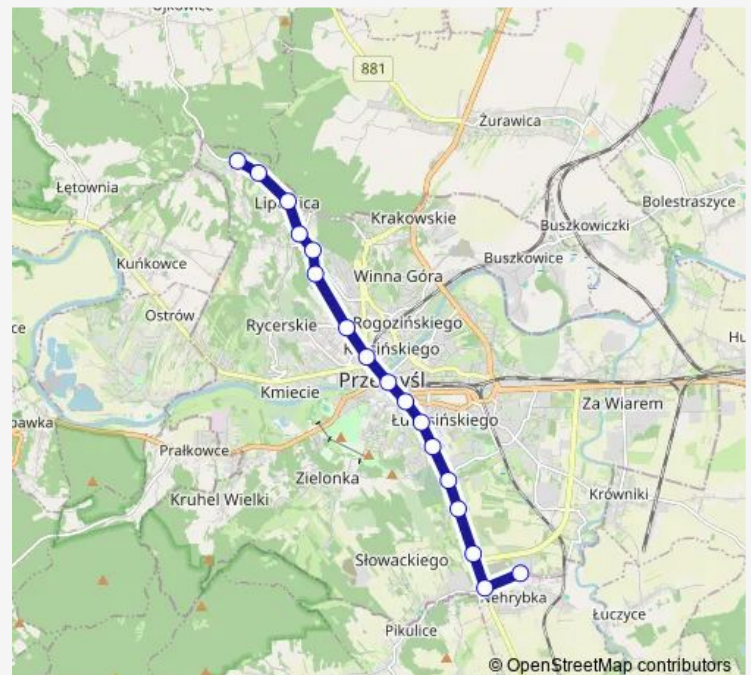

Bus 5 Linia 5

[Go to website](#)

Direction

Wysockiego - Dps — Nestora - Bakończyce Końcowy

15 stops

[Open route schedule](#)

Wysockiego - Dps

Wysockiego

Słowackiego - Poczta

Słowackiego - Szpital

Słowackiego - Pgk

Bakończycka - Działki

Nestora - Bakończyce Końcowy

Route schedule

Wysockiego - Dps — Nestora - Bakończyce Końcowy

Monday 14:46

Tuesday 14:46

Wednesday 14:46

Thursday 14:46

Friday 14:46

Saturday 08:15-14:50

Sunday 07:15-14:50

Route info

Direction: Wysockiego - Dps

Stops: 15

Trip Duration: 0 hour 23 min

5 — Linia 5

BusMaps

Direction

Wysockiego - Dps — Pasteura - Zielonka

17 stops

[Open route schedule](#)