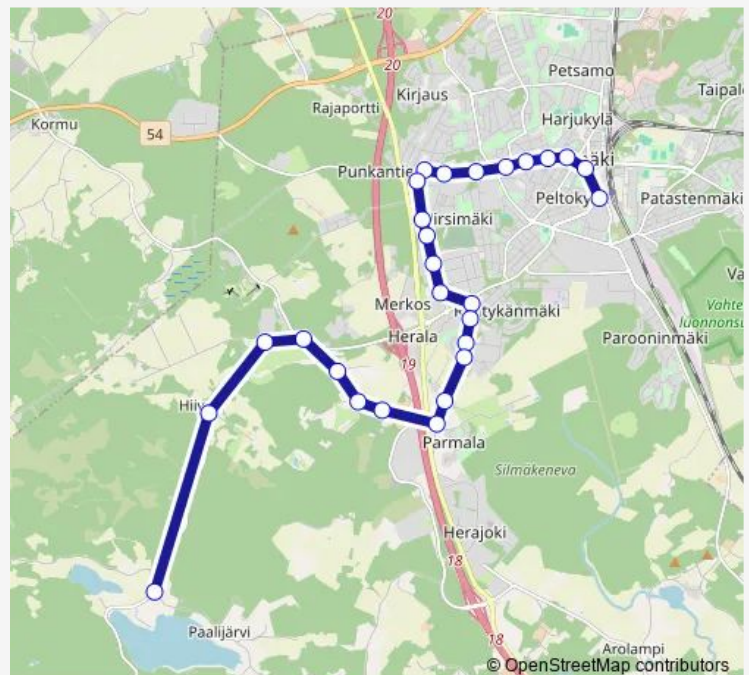

Bus 5 Hirvijärvi - Parmala - Rautatieasema

[Go to website](#)

Direction

Rautatieasema D — Paalijärvi th

27 stops

[Open route schedule](#)

Rautatieasema D

Keskuskatu 4 L (Riihimäki)

Herajoen koulu E

Parmala E

Työväentalo L

Route schedule

Rautatieasema D — Paalijärvi th

Monday 12:10-15:10

Tuesday 12:10-15:10

Wednesday 12:10-15:10

Thursday 12:10-15:10

Friday 12:10-15:10

Saturday —

Sunday —

Route info

Direction: Rautatieasema D

Stops: 27

Trip Duration: 0 hour 35 min

Direction

Paalijärvi th — Rautatieasema A

28 stops

[Open route schedule](#)

Paalijärvi th

Hiivola P

Hirvipolku

Hirvijärvi th E