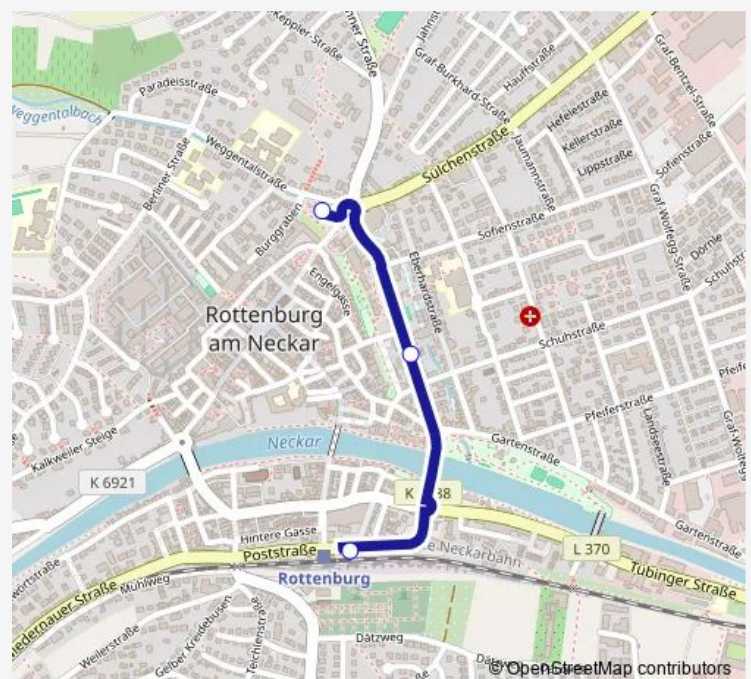

Bus 5 Eugen-Bolz-Platz - Bahnhof - La-Bienne-Weg - Dätzweg - Bahnhof

[Go to website](#)

Direction

Rottenburg G. Müller-Straße — Rottenburg Bahnhof

8 stops

[Open route schedule](#)

Rottenburg G. Müller-Straße

Rottenburg Schadenweilerstr.

Rottenburg Erasmusstraße

Rottenburg Wendelinusweg

Rottenburg Dätzweg

Rottenburg Klausenfriedhof

Rottenburg Bahnübergang

Rottenburg Bahnhof

Route schedule

Route info

Direction: Rottenburg G. Müller-Straße

Stops: 8

Trip Duration: 0 hour 8 min

5 — Eugen-Bolz-Platz - Bahnhof - La-Bienne-Weg - Dätzweg - Bahnhof

Direction

Rottenburg Bahnhof — Rottenburg E.-Bolz-Platz

3 stops

[Open route schedule](#)

Rottenburg Bahnhof

Rottenburg Sprollstraße

Rottenburg E.-Bolz-Platz

Route schedule

Rottenburg Bahnhof — Rottenburg E.-Bolz-Platz

Monday 06:02-19:02