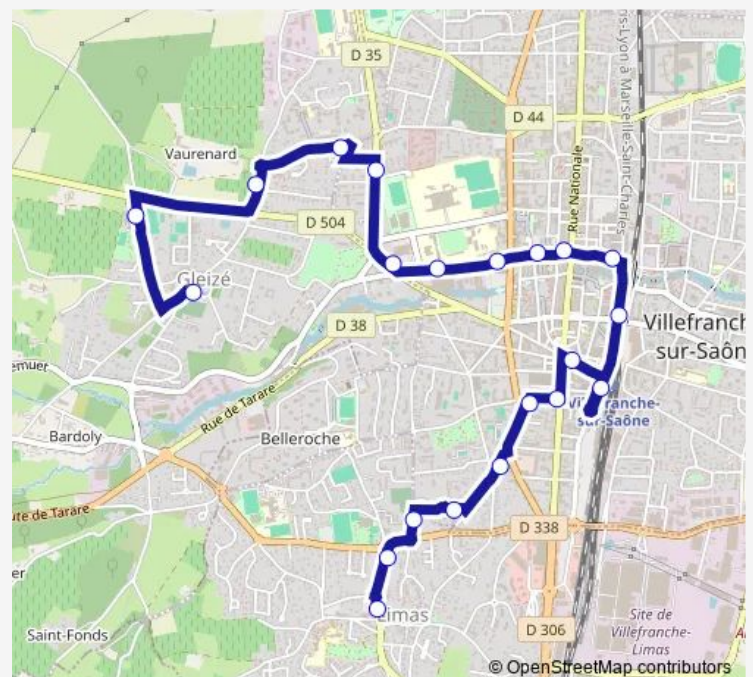

Gleize - Bellevue

Gleize - Gymnase Saint-Roch

Gleize - Mairie

Route schedule

Limas - Eglise — Gleize - Mairie

Monday 06:48-18:42

Tuesday 06:48-18:42

Wednesday 06:48-18:42

Thursday 06:48-18:42

Friday 06:48-18:42

Saturday 06:50-18:50

Sunday —

Route info

Direction: Limas - Eglise

Stops: 21

Trip Duration: 0 hour 24 min

5 — Mairie de Gleizé - Limas Eglise

Direction

Gleize - Mairie — Limas - Eglise

23 stops

[Open route schedule](#)

Gleize - Mairie

Gleize - Gymnase Saint-Roch

Gleize - Bellevue

Wednesday 06:45-18:47

Thursday 06:45-18:47

Friday 06:45-18:47

Saturday 07:18-18:18

Sunday —

Route info

Direction: Gleize - Mairie

Stops: 23