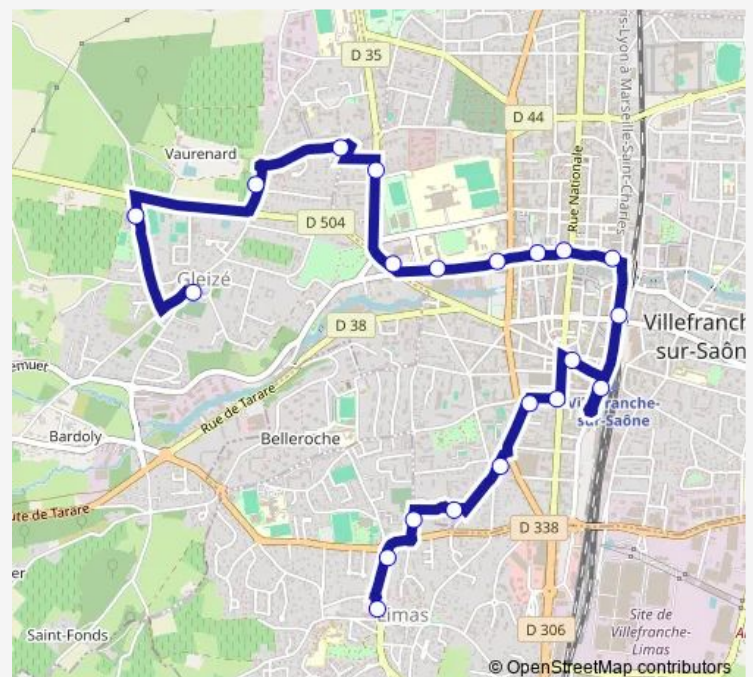

Gleize - Bellevue

Gleize - Gymnase Saint-Roch

Gleize - Mairie

Route schedule

Limas - Eglise — Gleize - Mairie

Monday 06:48-18:42

Tuesday 06:48-18:42

Wednesday 06:48-18:42

Thursday 06:48-18:42

Friday 06:48-18:42

Saturday 06:50-18:50

Sunday —

Route info

Direction: Limas - Eglise

Stops: 21

Trip Duration: 0 hour 27 min

5 — Mairie de Gleizé - Limas Eglise

Direction

Gleize - Mairie — Limas - Eglise

23 stops

[Open route schedule](#)

Gleize - Mairie

Gleize - Gymnase Saint-Roch

Gleize - Bellevue

Wednesday 06:45-18:47

Thursday 06:45-18:47

Friday 06:45-18:47

Saturday 07:18-18:18

Sunday —

Route info

Direction: Gleize - Mairie

Stops: 23